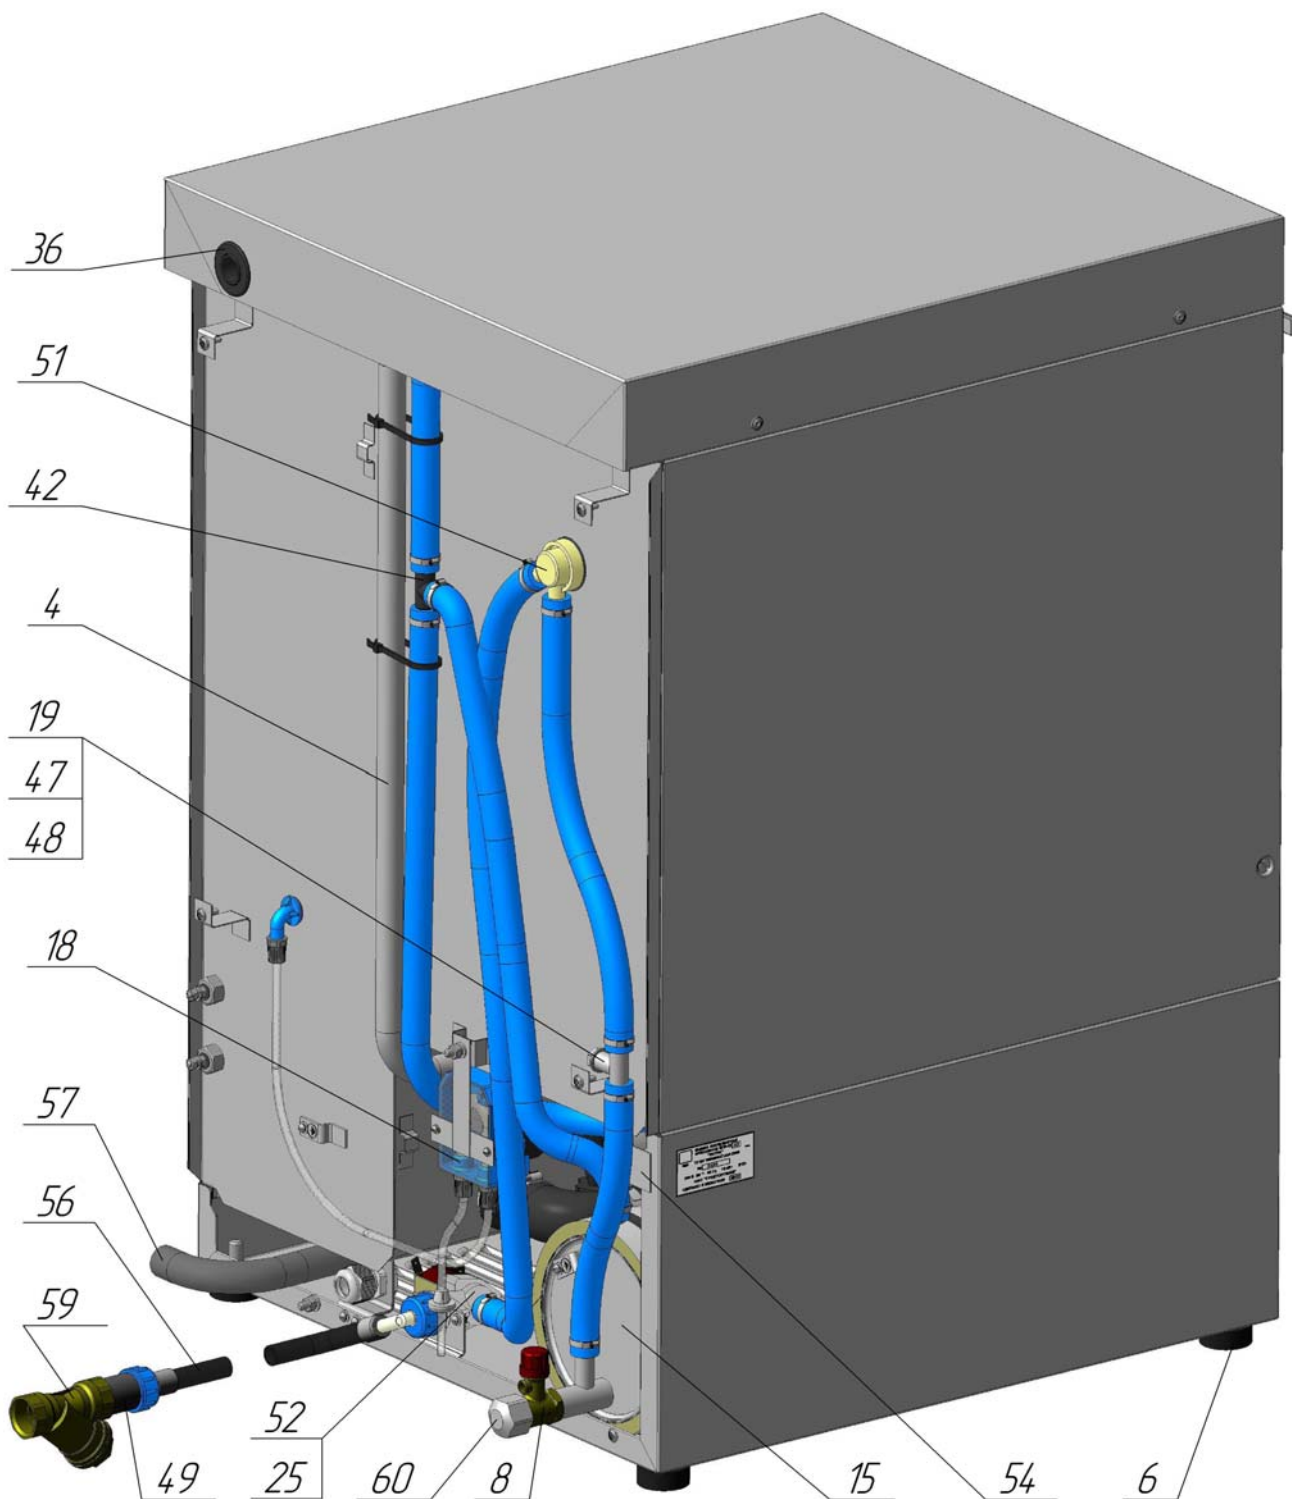

Рисунок 2. Машины посудомоечные фронтальные МПФ-12-01 "Котра" и МПФ-30-01 "Котра" (вид спереди)