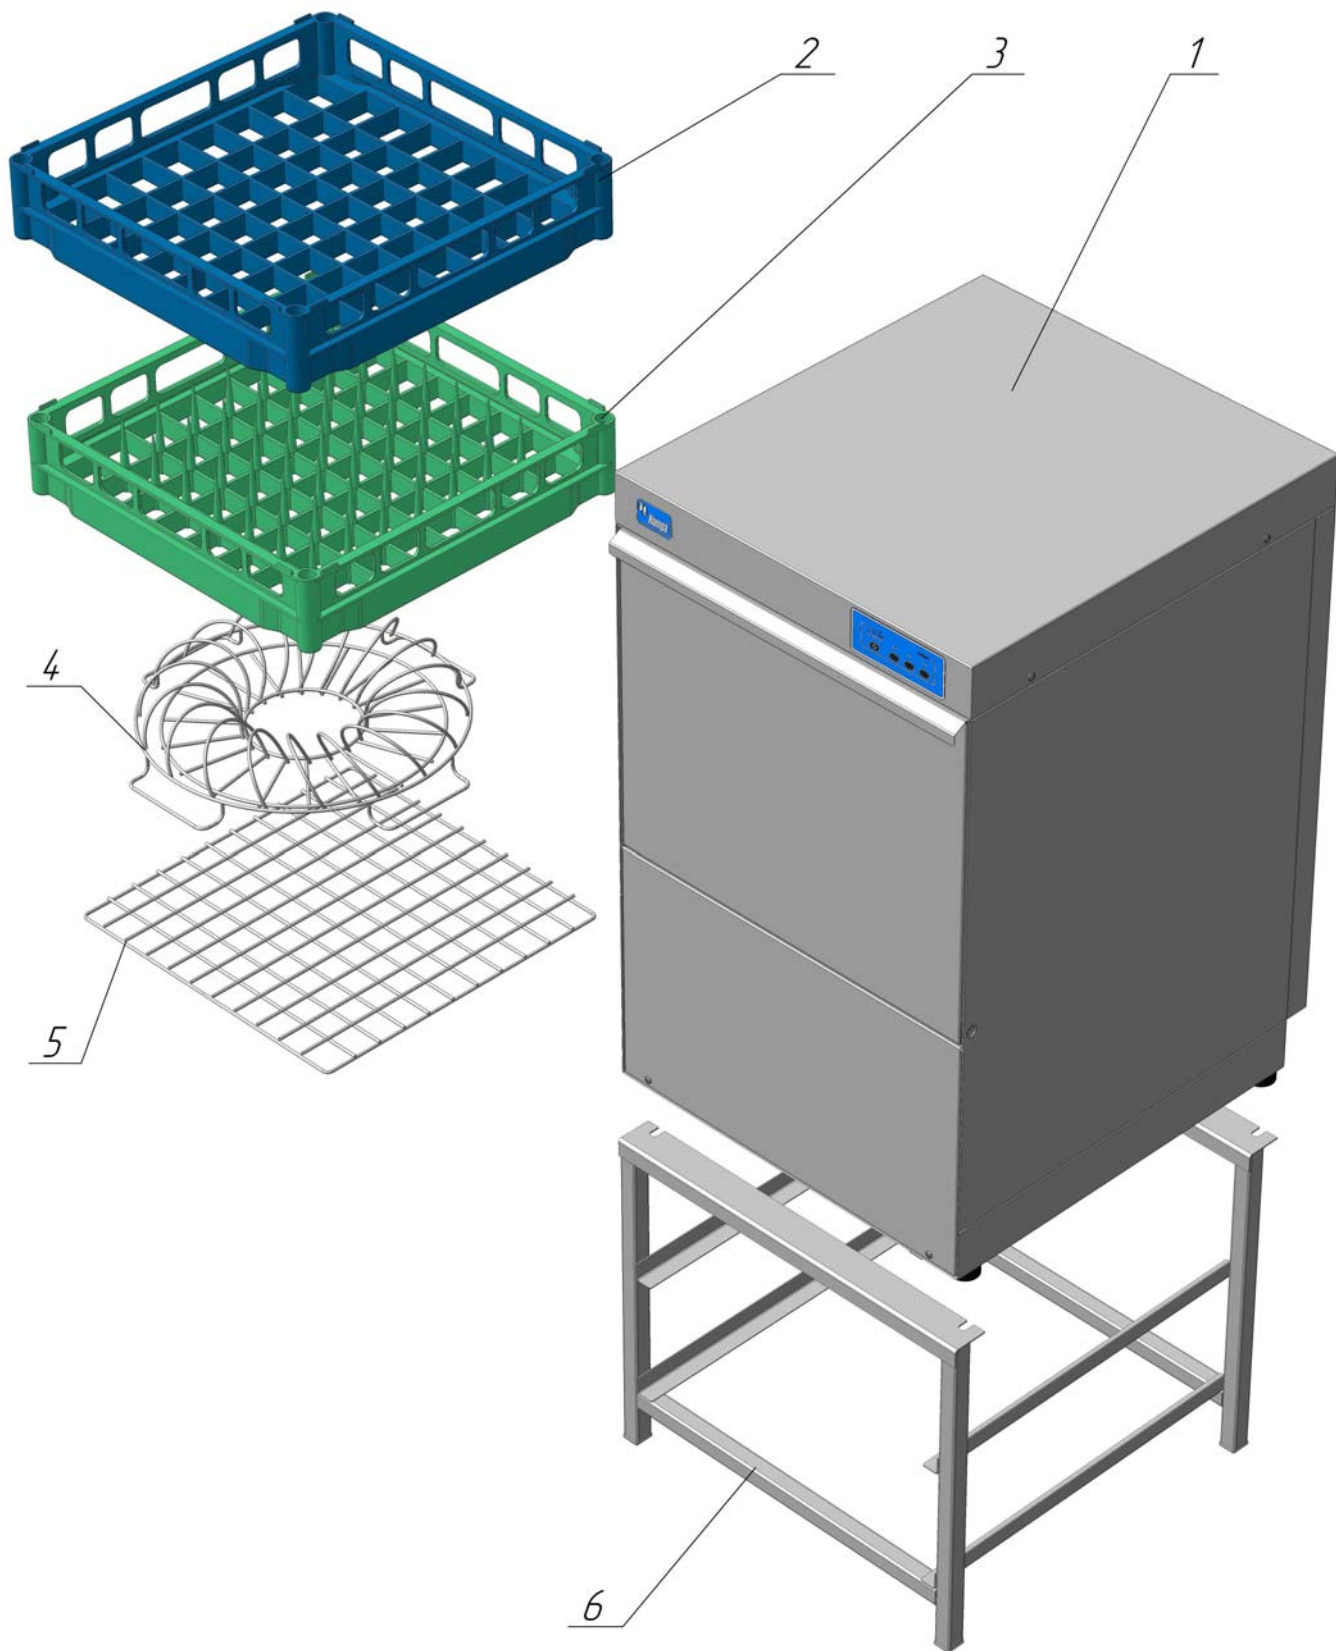

Рисунок 1. Общий вид и комплектность машин посудомоечных фронтальных МПФ-12-01 "Котра" и МПФ-30-01 "Котра"

**Спецификация комплектности машин посудомоечных фронтальных
МПФ-12-01 "Котра" и МПФ-30-01 "Котра"**

Позиция	Обозначение	Наименование	Количество
1	МПФ 00.000-02 или МПФ 00.000-03	Машина посудомоечная фронтальная МПФ-30-01 "Котра" или Машина посудомоечная фронтальная МПФ-12-01 "Котра"	1
2	Кассета НК	Кассета для стаканов	1
3	Кассета ВК	Кассета для приборов	1
4	МПФ 24.000	Вкладыш	1
5	МПФ 25.000	Сетка	1
6	МПФ 50.000	Подставка*	1

*В комплект не входит. Поставляется по отдельному заказу