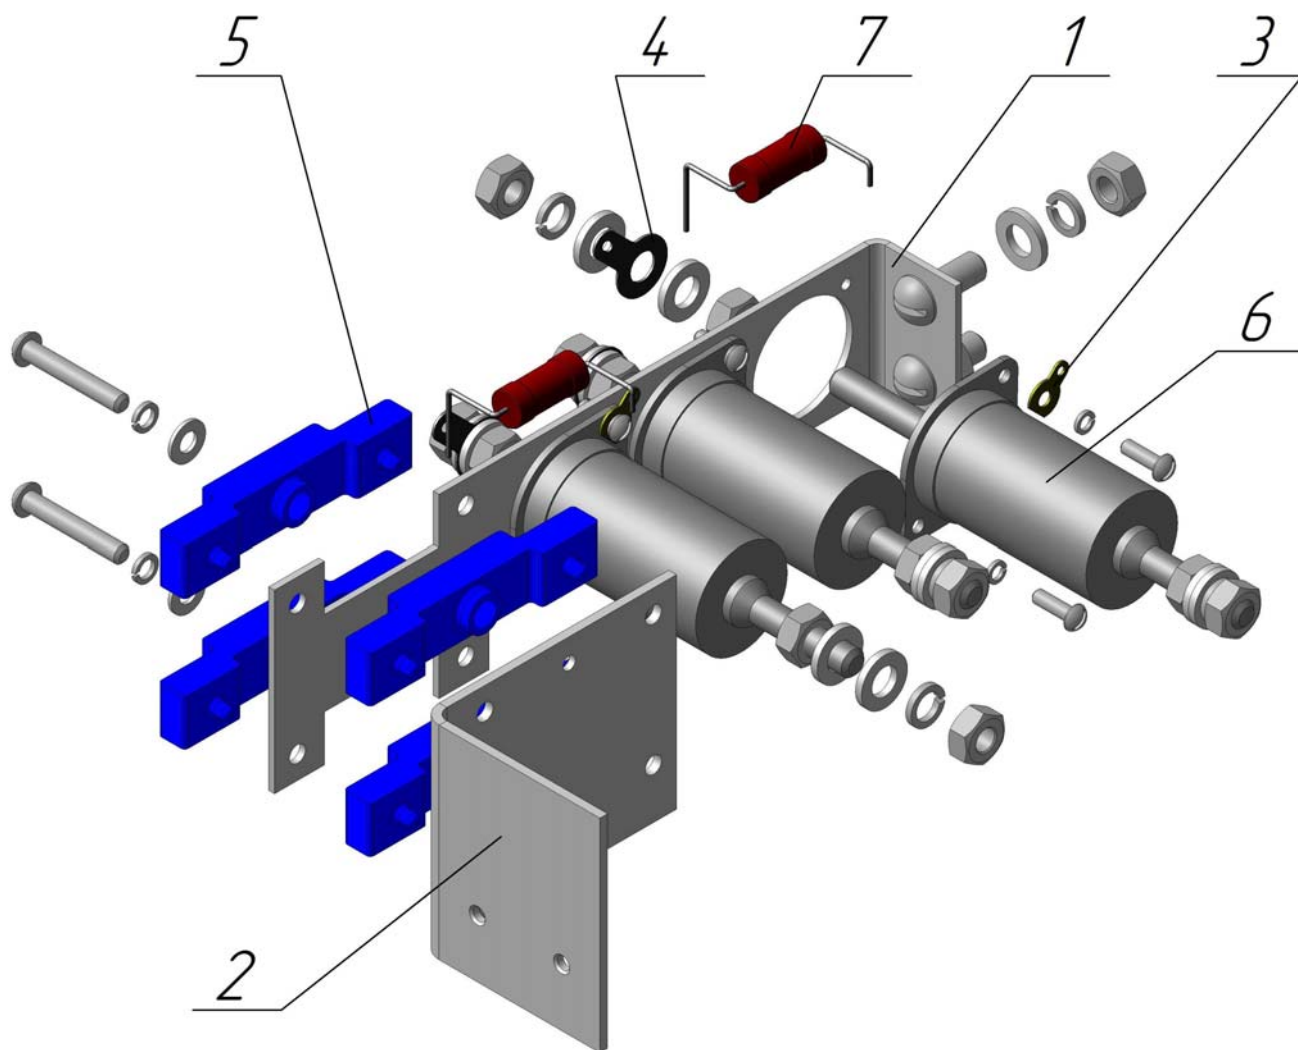

Рисунок 6. Фильтры радиопомех МПФ 18.000 и МПФ 18.000-01

Спецификация фильтров радиопомех МПФ 18.000 и МПФ 18.000-01

Позиция	Обозначение	Наименование	Количество	
			МПФ 18.000-01	МПФ 18.000
1	МПФ 18.100	Кронштейн	1	1
2	МПФ 18.001	Кронштейн	1	1
3	МПУ-700 01.08.301	Лепесток	1	3
4	ММУ-2000 02.993-01	Лепесток	1	3
5	ММУ-2000 02.996	Накладка	4	4
6		Конденсатор К73-28-1 500/220В-70А-1мкФ	1	3
7		Резистор С2-33Н-2-2МОм	1	3