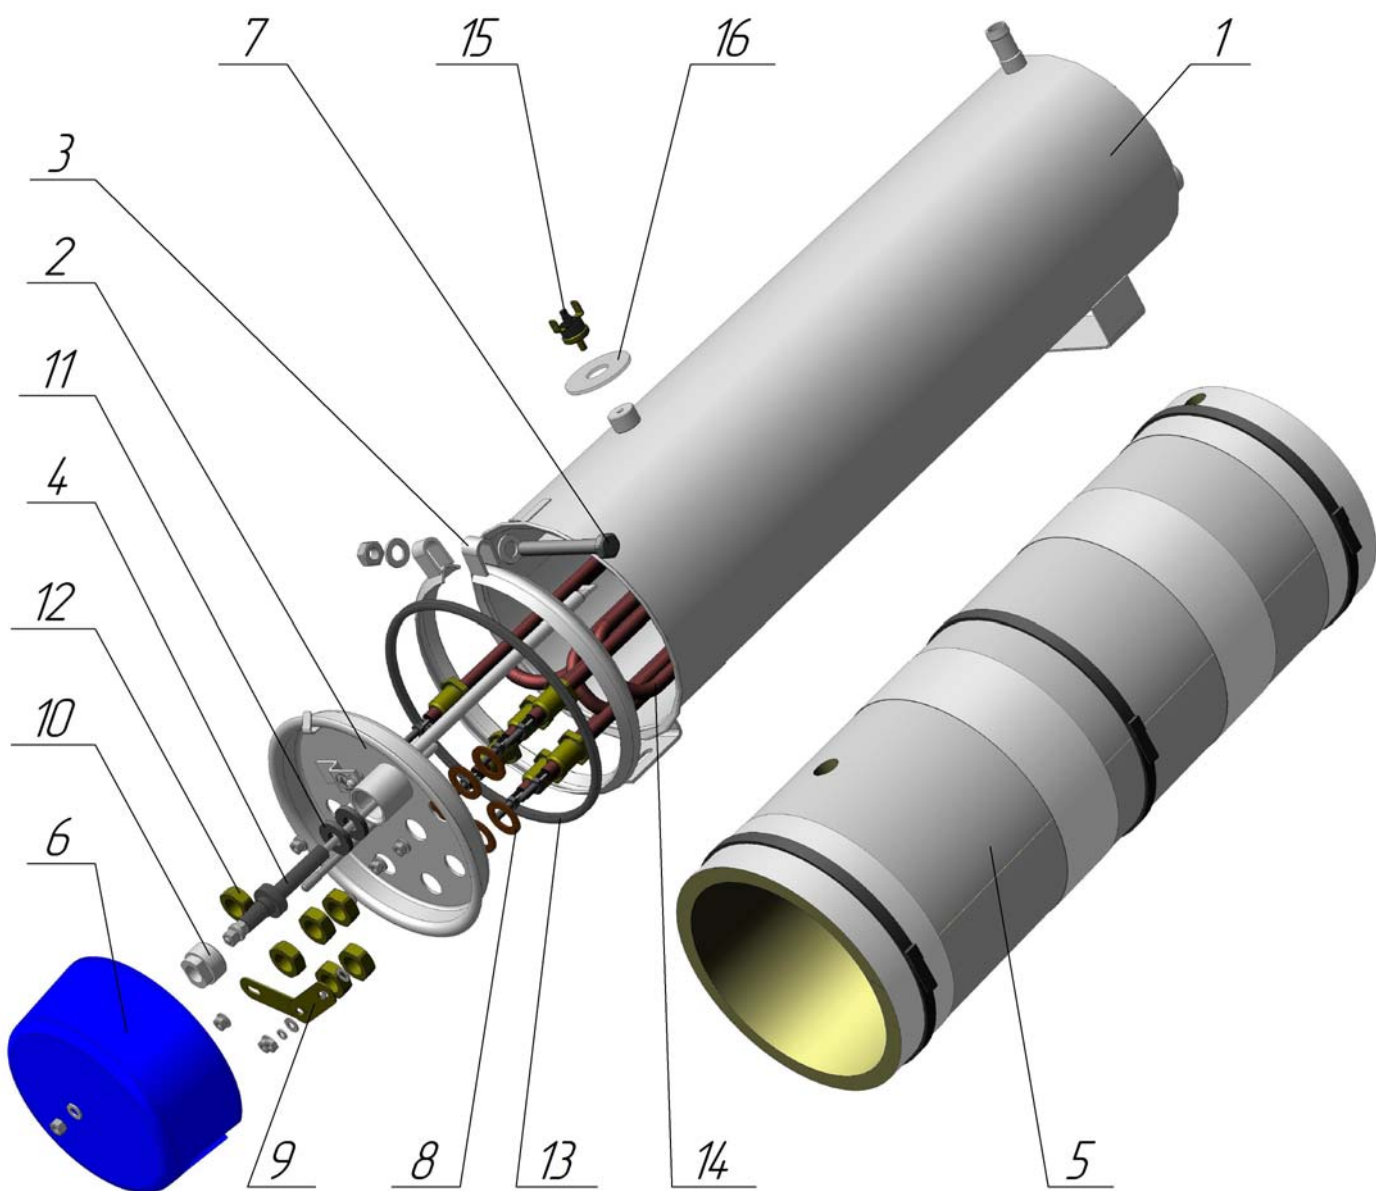

Рисунок 6. Фильтры радиопомех МПФ 18.000 и МПФ 18.000-01

Спецификация фильтров радиопомех МПФ 18.000 и МПФ 18.000-01

Позиция	Обозначение	Наименование	Количество	
			МПФ 18.000-01	МПФ 18.000
1	МПФ 18.100	Кронштейн	1	1
2	МПФ 18.001	Кронштейн	1	1
3	МПУ-700 01.08.301	Лепесток	1	3
4	ММУ-2000 02.993-01	Лепесток	1	3
5	ММУ-2000 02.996	Накладка	4	4
6		Конденсатор К73-28-1 500/220В-70А-1мкФ	1	3
7		Резистор С2-33Н-2-2МОм	1	3