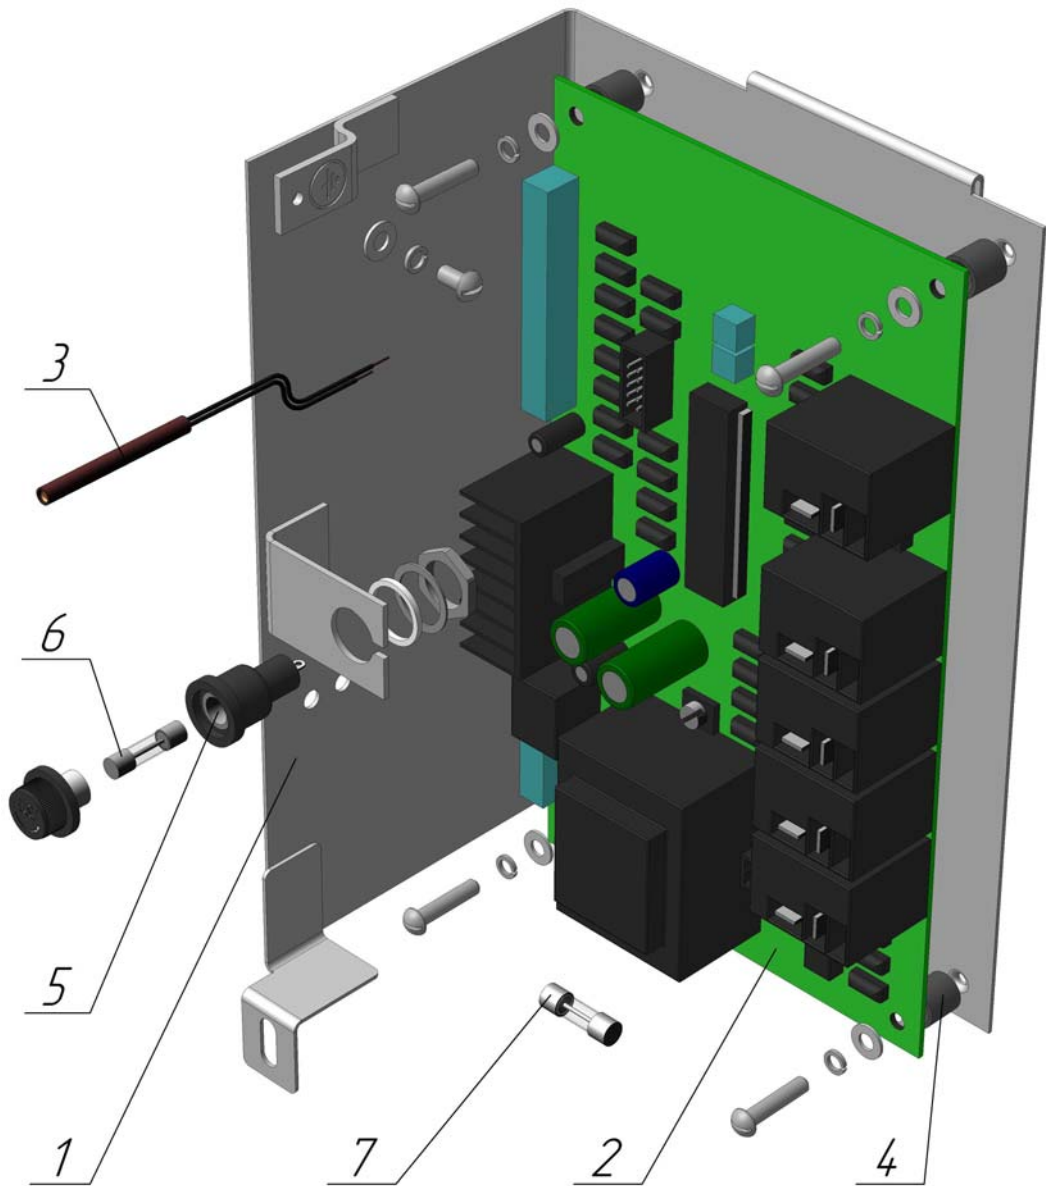

### Спецификация водонагревателей МПФ 63.000 и МПФ 63.000-01

Позиция	Обозначение	Наименование	Количество	
			МПФ 63.000-01	МПФ 63.000
1	МПФ 63.100	Резервуар	1	1
2	МПФ 63.200	Крышка	1	1
3	МПФ 03.300	Хомут	1	1
4	МПУ-700 01.03.040-01	Датчик уровня	1	1
5	МПФ 63.007	Теплоизоляция	1	1
6	МПФ 63.005	Крышка	1	1
7	МПФ 03.004	Болт	1	1
8		Прокладка из комплекта ТЭН	6	6
9	ММУ-2000 03.143-04	Перемычка	2	2
10	МПУ-700 01.03.006	Гайка	1	1
11	МПУ-700 01.13.002	Прокладка	2	2
12		Гайка М14×1,5 из комплекта ТЭН	6	6
13		Кольцо 140-150-58	1	1
14	ЭВО 01.600-02	Электронагреватель трубчатый ТЭН-220V/3000W	-	3
	ЭВО 01.600-03	Электронагреватель трубчатый ТЭН-220V/1600W	3	-
15		Термовыключатель R33	1	1
16	МПФ 63.008	Шайба	1	1