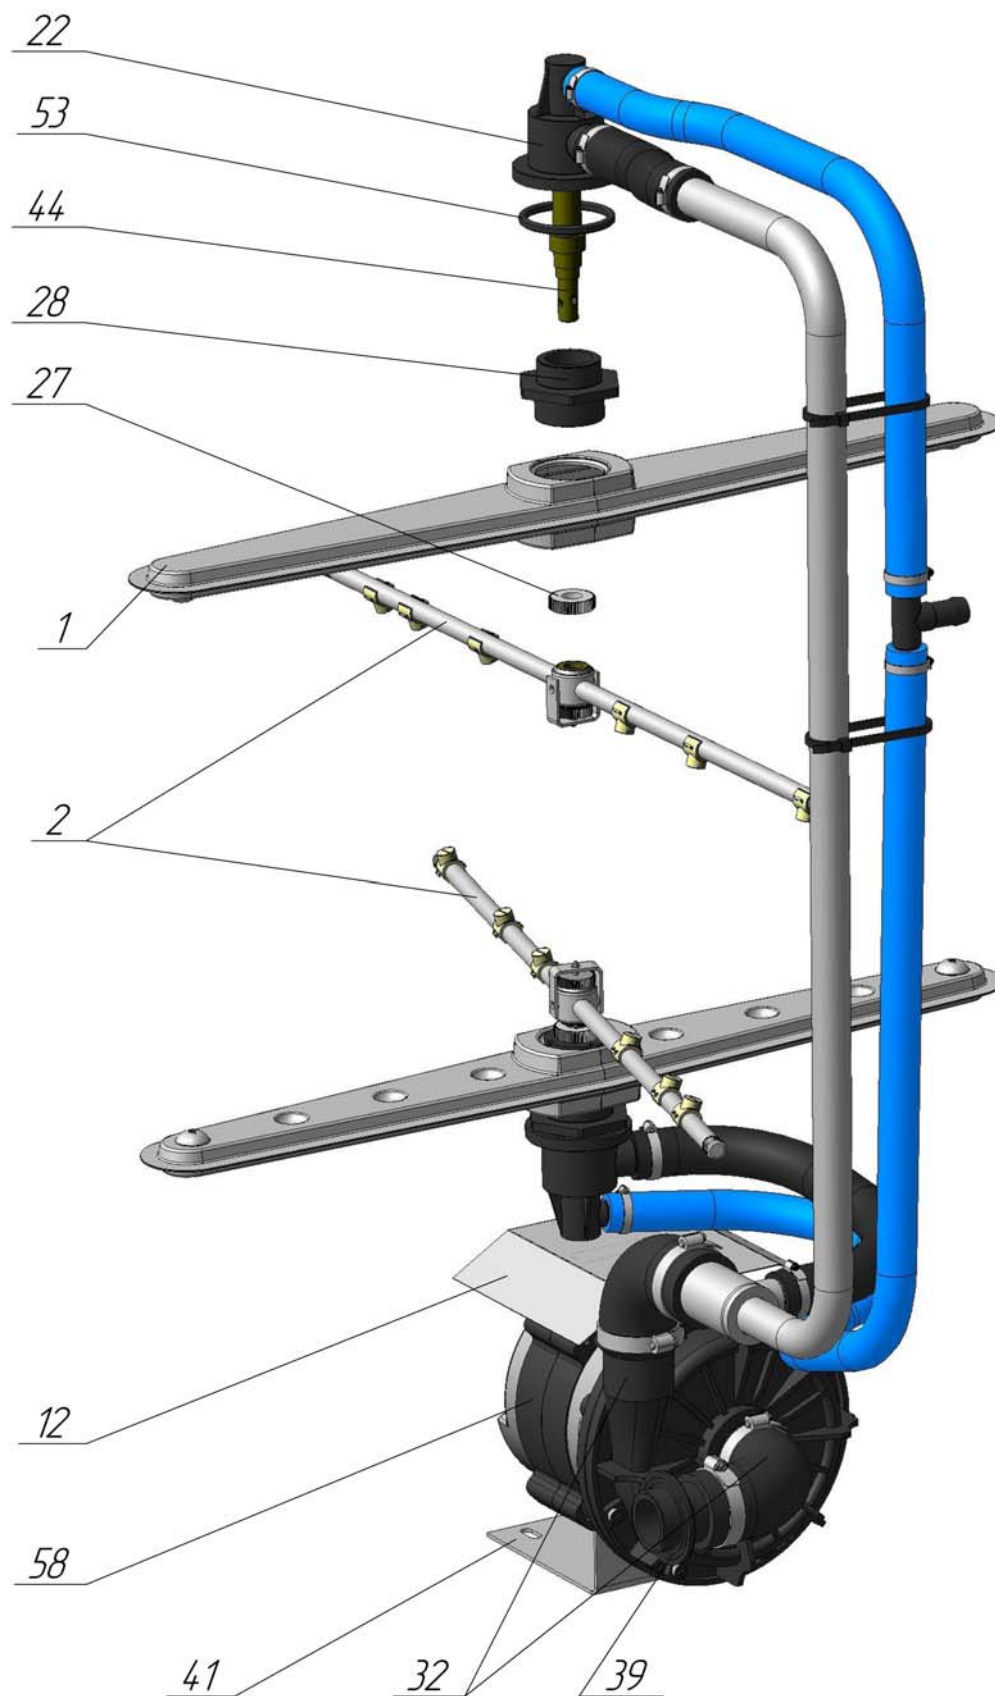

Рисунок 3. Машины посудомоечные фронтальные МПФ-12-01 "Котра" и МПФ-30-01 "Котра" (вид сзади)

Рисунок 4. Электронасос, души моющие и ополаскивающие машин посудомоечных фронтальных МПФ-12-01 "Котра" и МПФ-30-01 "Котра"

**Спецификация машин посудомоечных фронтальных
МПФ-12-01 "Котра" и МПФ-30-01 "Котра"**

1	2	3	4	5	
				Количество	
				МПФ-12-01 "Котра"	МПФ-30-01 "Котра"
Позиция	Рисунок	Обозначение	Наименование		
1	4	МПФ 06.000	Душ моющий	2	2
2	4	МПФ 07.000	Душ ополаскивающий	2	2
3	2	МПФ 11.000	Труба переливная	1	1
4	3	МПФ 12.000	Стояк	1	1
5	2	МПФ 13.000	Дверь	1	1
6	3	МПФ 14.000	Опора	4	4
7	2	МПФ 15.000	Сетка	2	2
8	3		Клапан безопасности ZB-4 0376-0745 версия 01	1	1
9	2	МПФ 18.000	Фильтр радиопомех	-	1
		МПФ 18.000-01	Фильтр радиопомех	1	-
10	2	МПФ 19.000	Защелка	1	1
11	2	МПФ 27.000	Фильтр	1	1
12	4	МПФ 29.000	Козырек	1	1
13	2	МПФ 61.000	Корпус	1	1
14	2	МПФ 62.000	Панель управления	1	1
15	3	МПФ 63.000	Водонагреватель	-	1
		МПФ 63.000-01	Водонагреватель	1	-
16	2	МПФ 64.000	Облицовка	1	1
17	2	МПФ 65.000	Панель	-	1
		МПФ 65.000-01	Панель	1	-
18	3	МПФ 67.000	Насос-дозатор моющего средства	1	1
19	3	МПФ 68.000	Тройник	1	1
20	2	МПУ-700 01.00.010-01	Датчик уровня	2	2
21	2	ЭВО 01.600-05	Электронагреватель трубчатый ТЭН-220V/1600W	1	1
22	4	МПФ 00.001	Корпус	2	2
23	2	МПФ 00.002	Облицовка	1	1
24	2	МПФ 00.003	Облицовка	1	1
25	3	МПФ 00.004	Дроссель	1	1
26	-	МПФ 00.005	Пробка (не показана, применяется совместно с МПФ 66.000)	1	1
27	4	МПФ 00.006	Гайка	2	2
28	4	МПФ 00.008	Патрубок	2	2
29	2	МПФ 00.011	Упор	2	2
30	2	МПФ 00.013	Пластина	2	2
31	2	МПФ 00.014	Уплотнение	1	1
32	4	МПФ 00.015	Патрубок	2	2
33	2	МПФ 00.016	Втулка	2	2
34	2	МПФ 00.017	Винт	2	2
35	2	МПФ 00.019	Прокладка	3	3
36	3	МПФ 00.021	Уплотнение	1	1