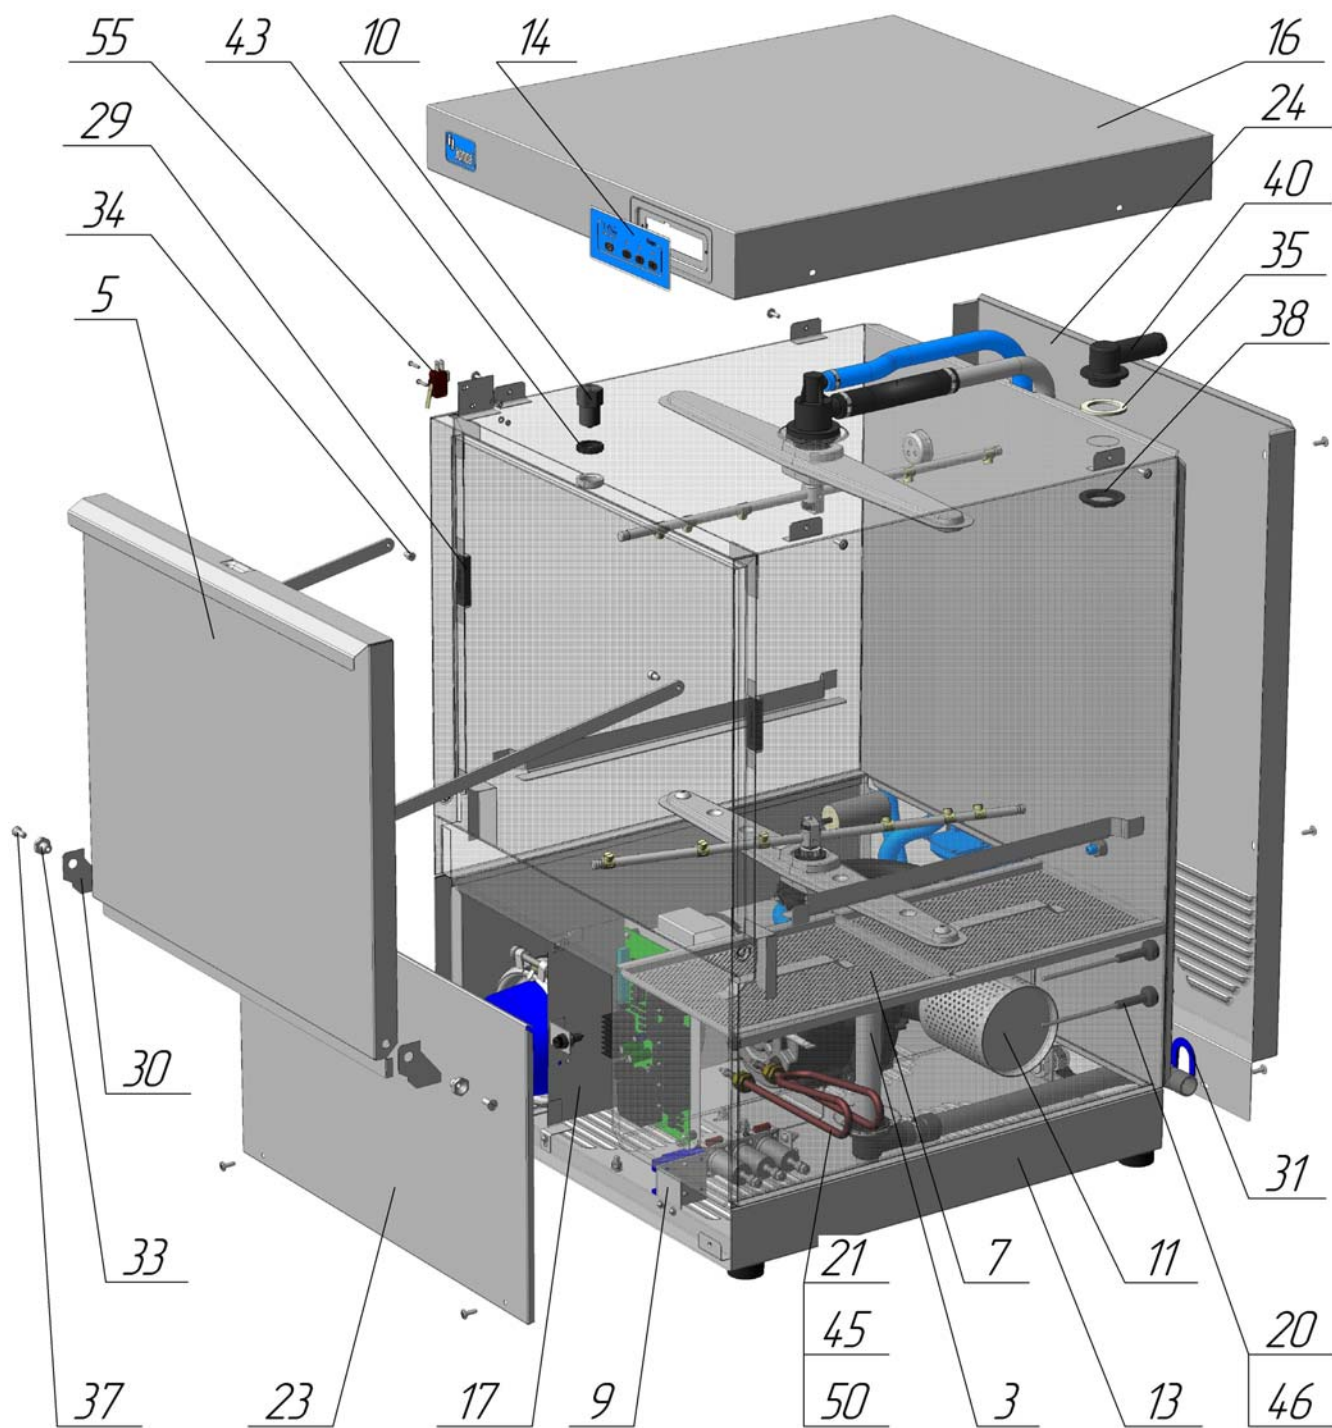

**Спецификация комплектности машин посудомоечных фронтальных
МПФ-12-01 "Котра" и МПФ-30-01 "Котра"**

Позиция	Обозначение	Наименование	Количество
1	МПФ 00.000-02 или МПФ 00.000-03	Машина посудомоечная фронтальная МПФ-30-01 "Котра" или Машина посудомоечная фронтальная МПФ-12-01 "Котра"	1
2	Кассета НК	Кассета для стаканов	1
3	Кассета ВК	Кассета для приборов	1
4	МПФ 24.000	Вкладыш	1
5	МПФ 25.000	Сетка	1
6	МПФ 50.000	Подставка*	1

*В комплект не входит. Поставляется по отдельному заказу