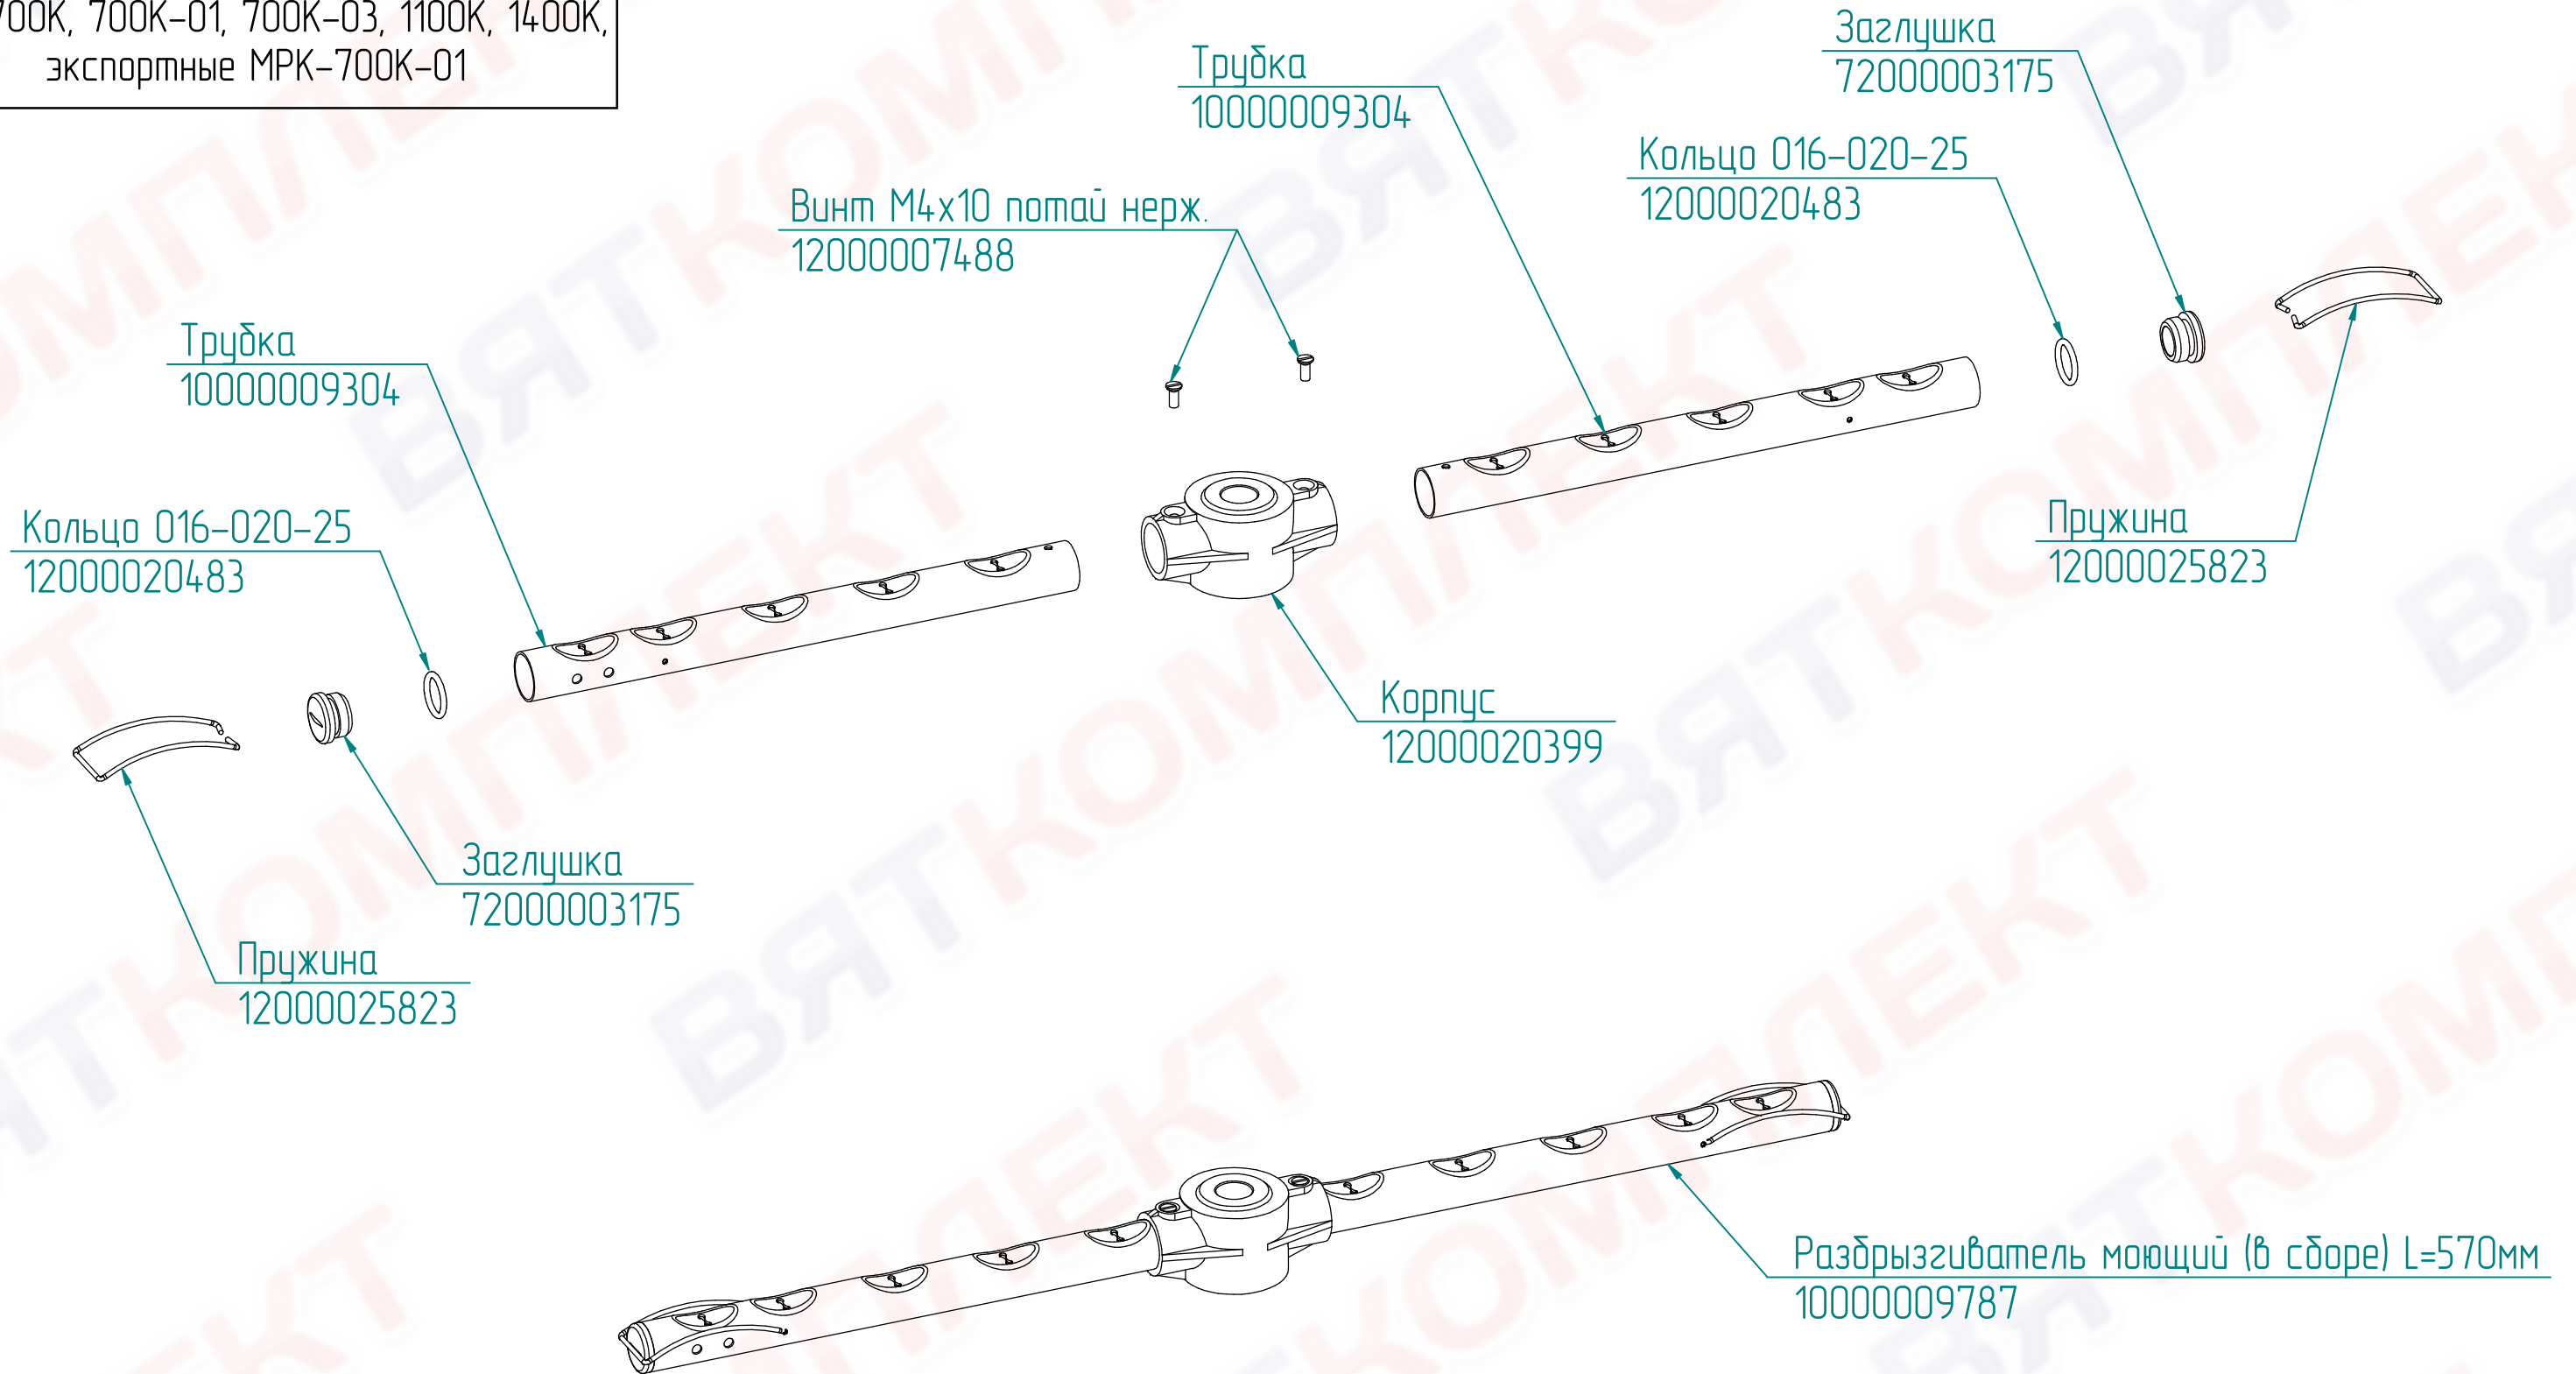

МПК-700К.004РС

Разбрызгиватель мойщиц

Машины посудомоечные купольные
МПК-700К, 700К-01, 700К-03, 1100К, 1400К,
экспортные МПК-700К-01