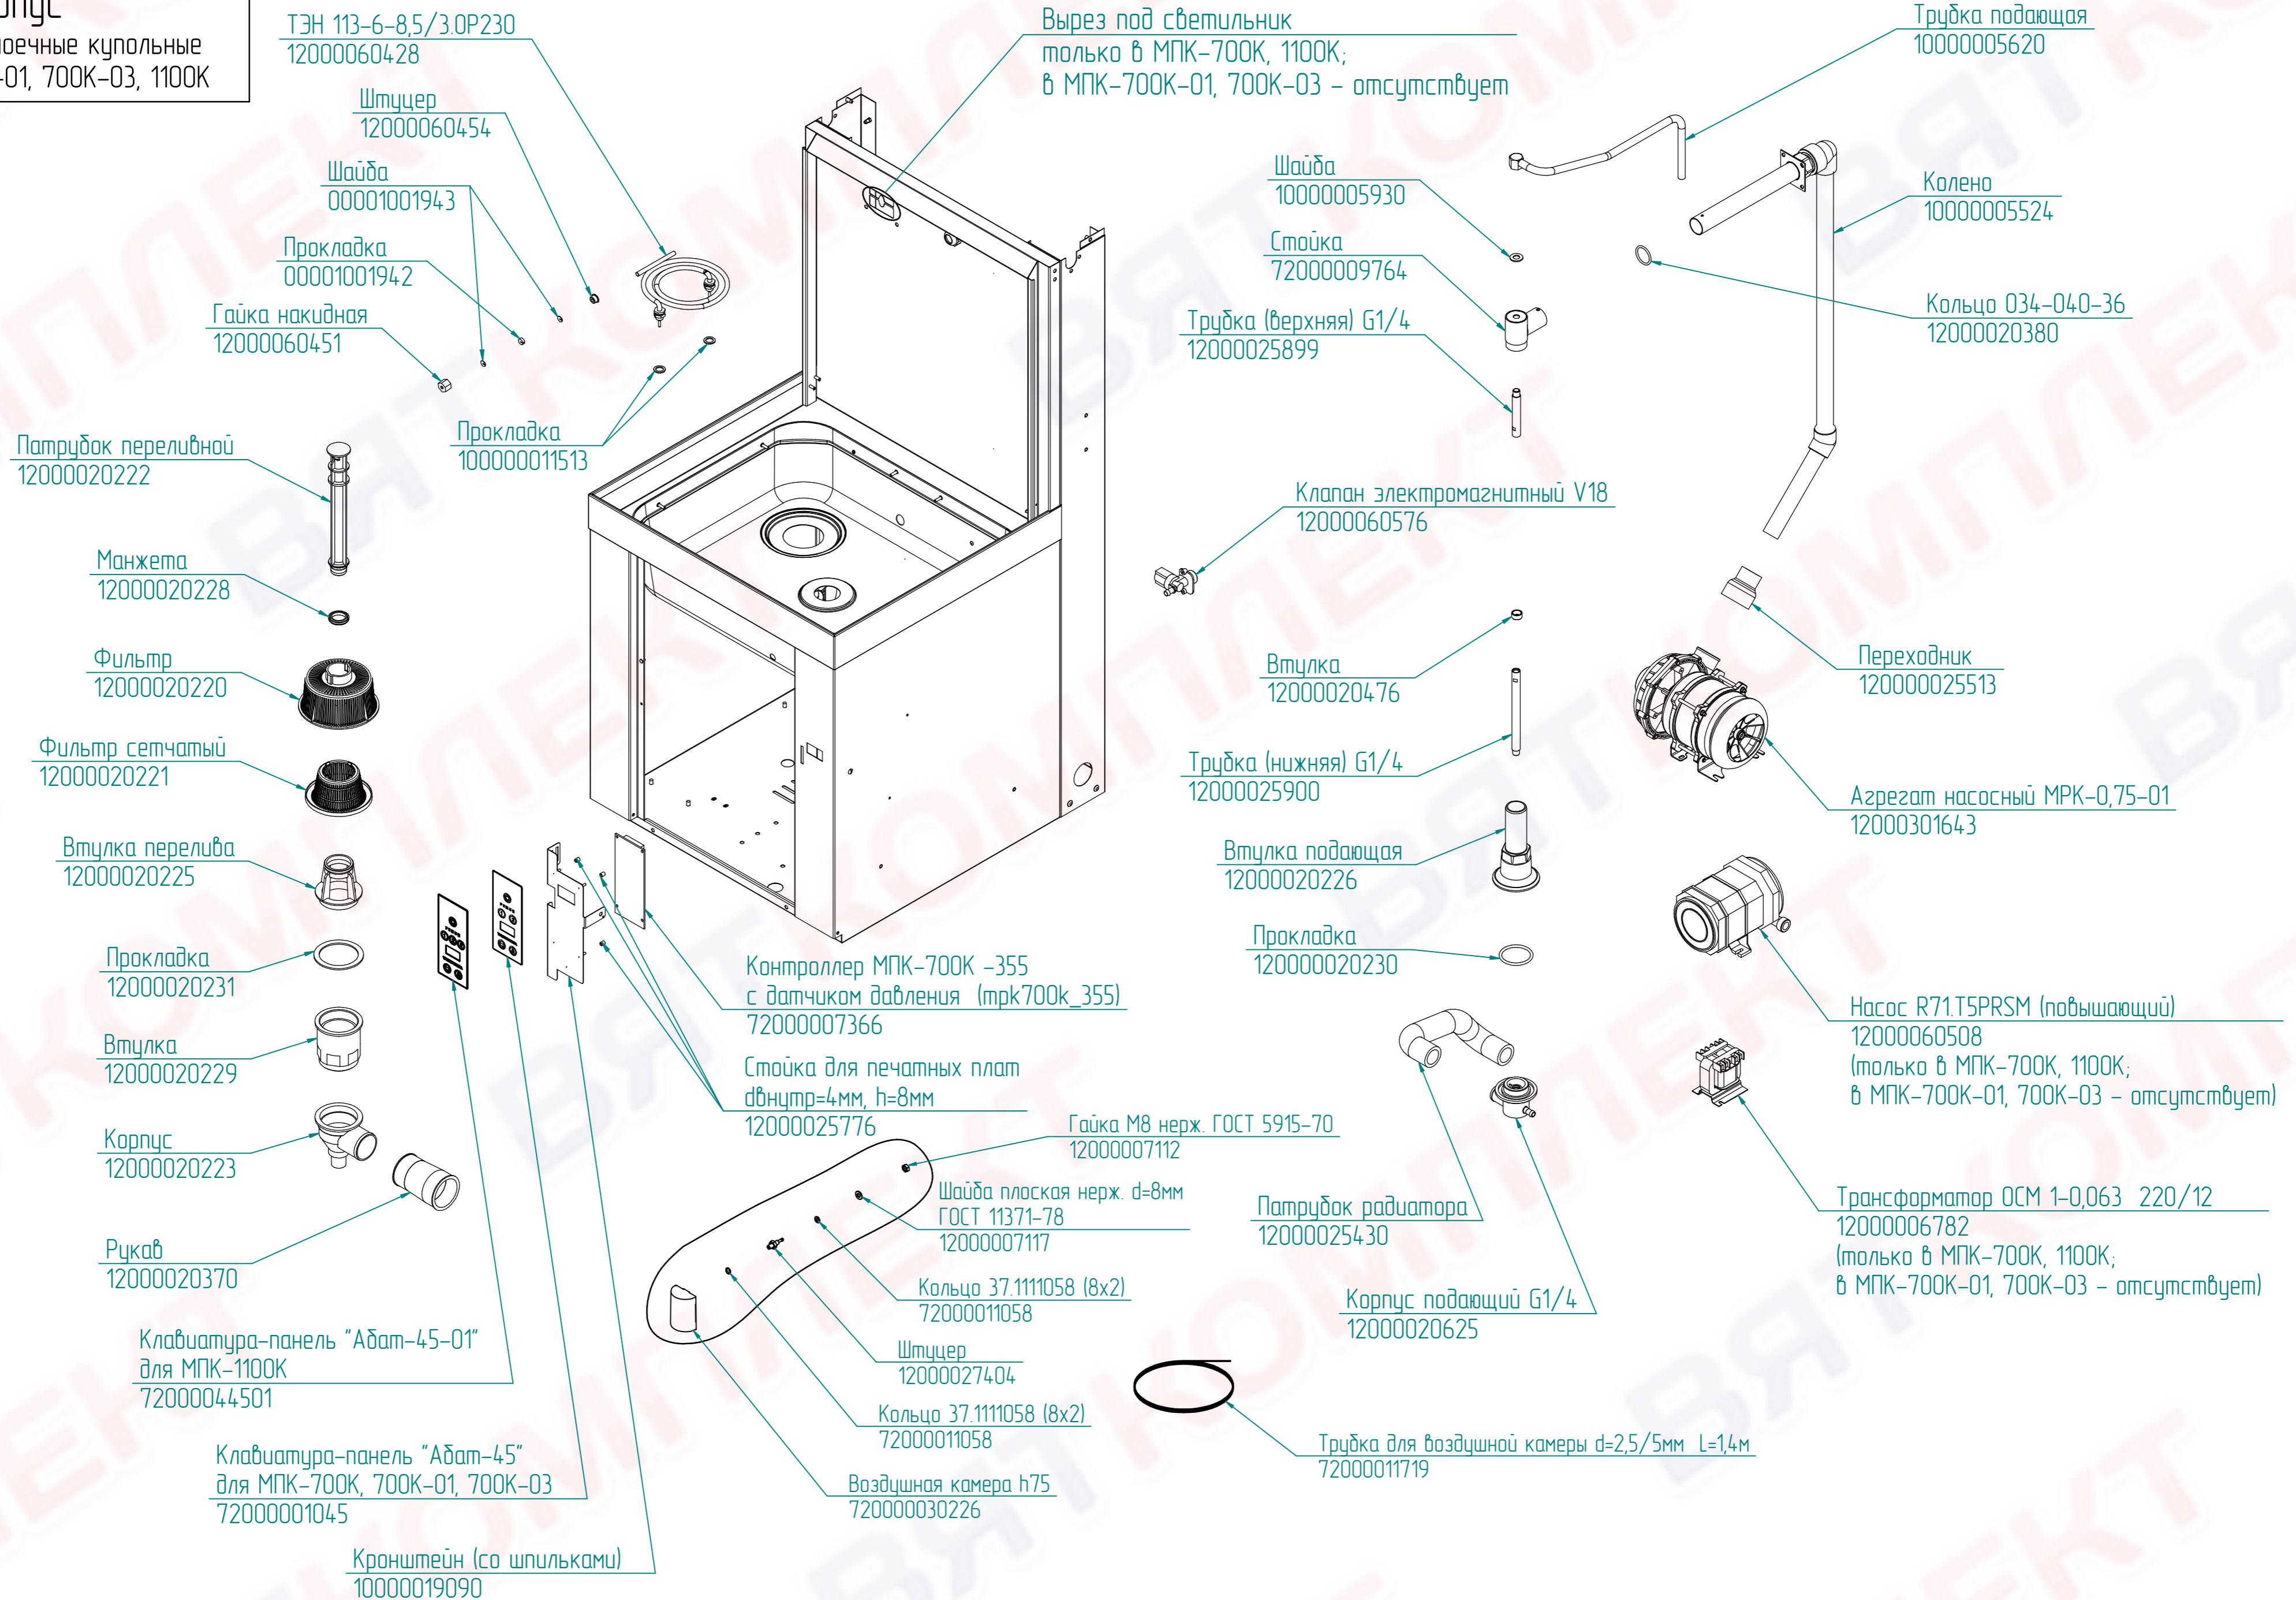

МПК-700К.002РС

Корпус

Машины посудомоечные купольные
МПК-700К, 700К-01, 700К-03, 1100К

Примечания.

1. В насосе R71.T5PRSM применяется Сальник карбоновый 1A010000 (код 12000020592).
2. В Агрегате насосном МПК-0,75-01 применяется Уплотнение торцевое BS301-12 CAR/SiC/NBR (код 22000068170).