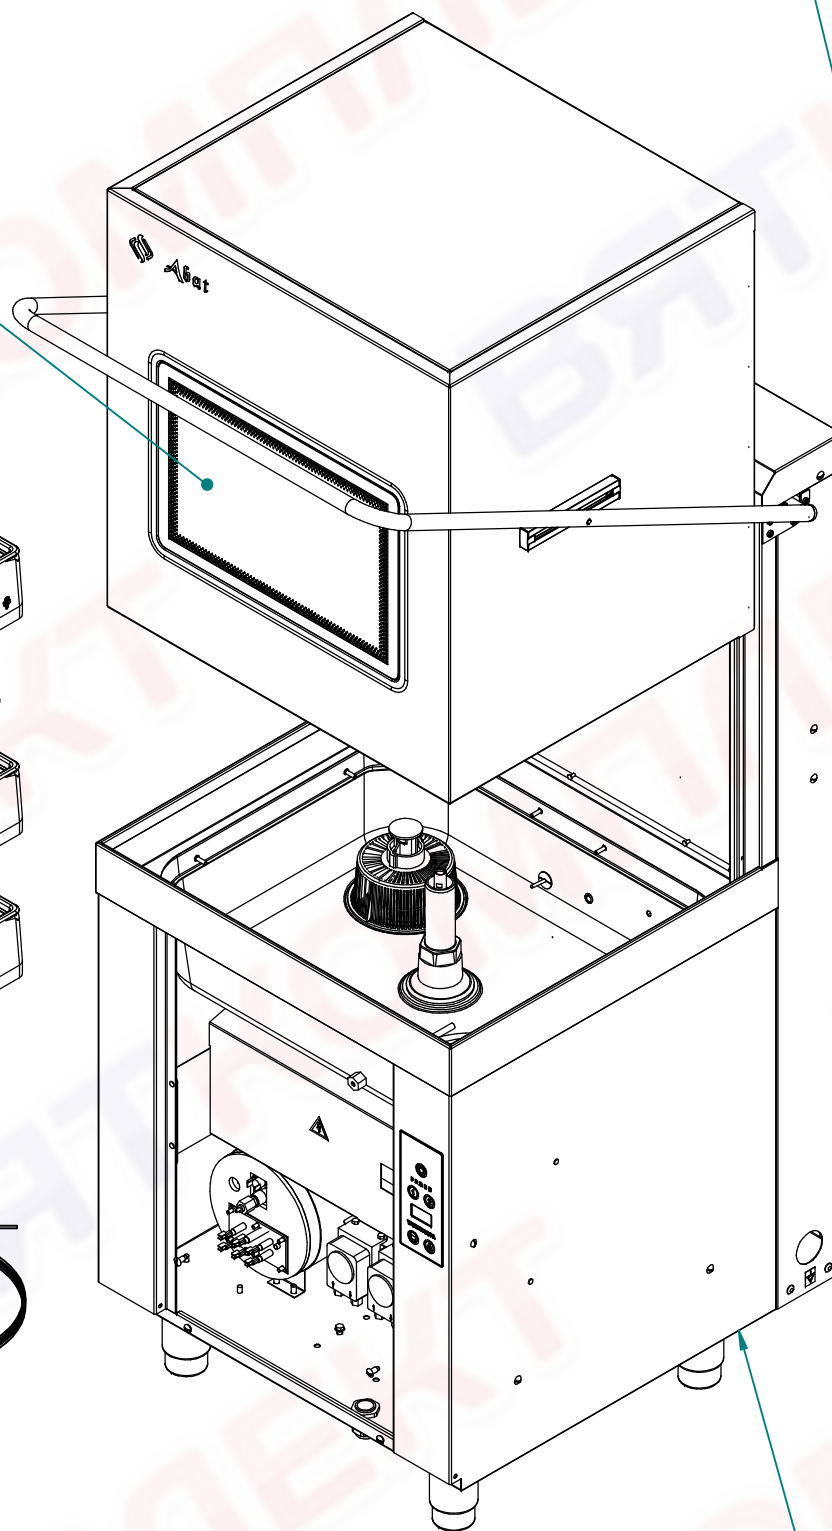

МПК-700К.000РС

Машины посудомоечные купольные
МПК-700К, 700К-01, 700К-03, 1100К

Смотровое стекло
только в МПК-700К, 1100К;
в МПК-700К-01, 700К-03 - отсутствует

Кассета для тарелок
72000027144

Рамка в сборе
12000025965

Кассета нейтральная
72000027183

Кассета для столовых приборов
(в комплект поставки не входит)
72000027222

Стакан для столовых приборов
61000050367

Трубка для дозатора
прозрачная L=3м
10000006613

Грузило фильтра
72000011408

Фильтр для дозатора DA 3043
12000025877

Ограничитель
10000008872

Держатель кассеты
(с ограничителями)
10000008871

Фильтр
10000005505

Винт
72011006460

Заглушка
12000020344

Разбрызгиватель ополаскивающий
МПК-700К.005РС
10000005481

Ось
12000025359

Разбрызгиватель моющий
МПК-700К.004РС
10000009787

Корпус
МПК-700К.001РС