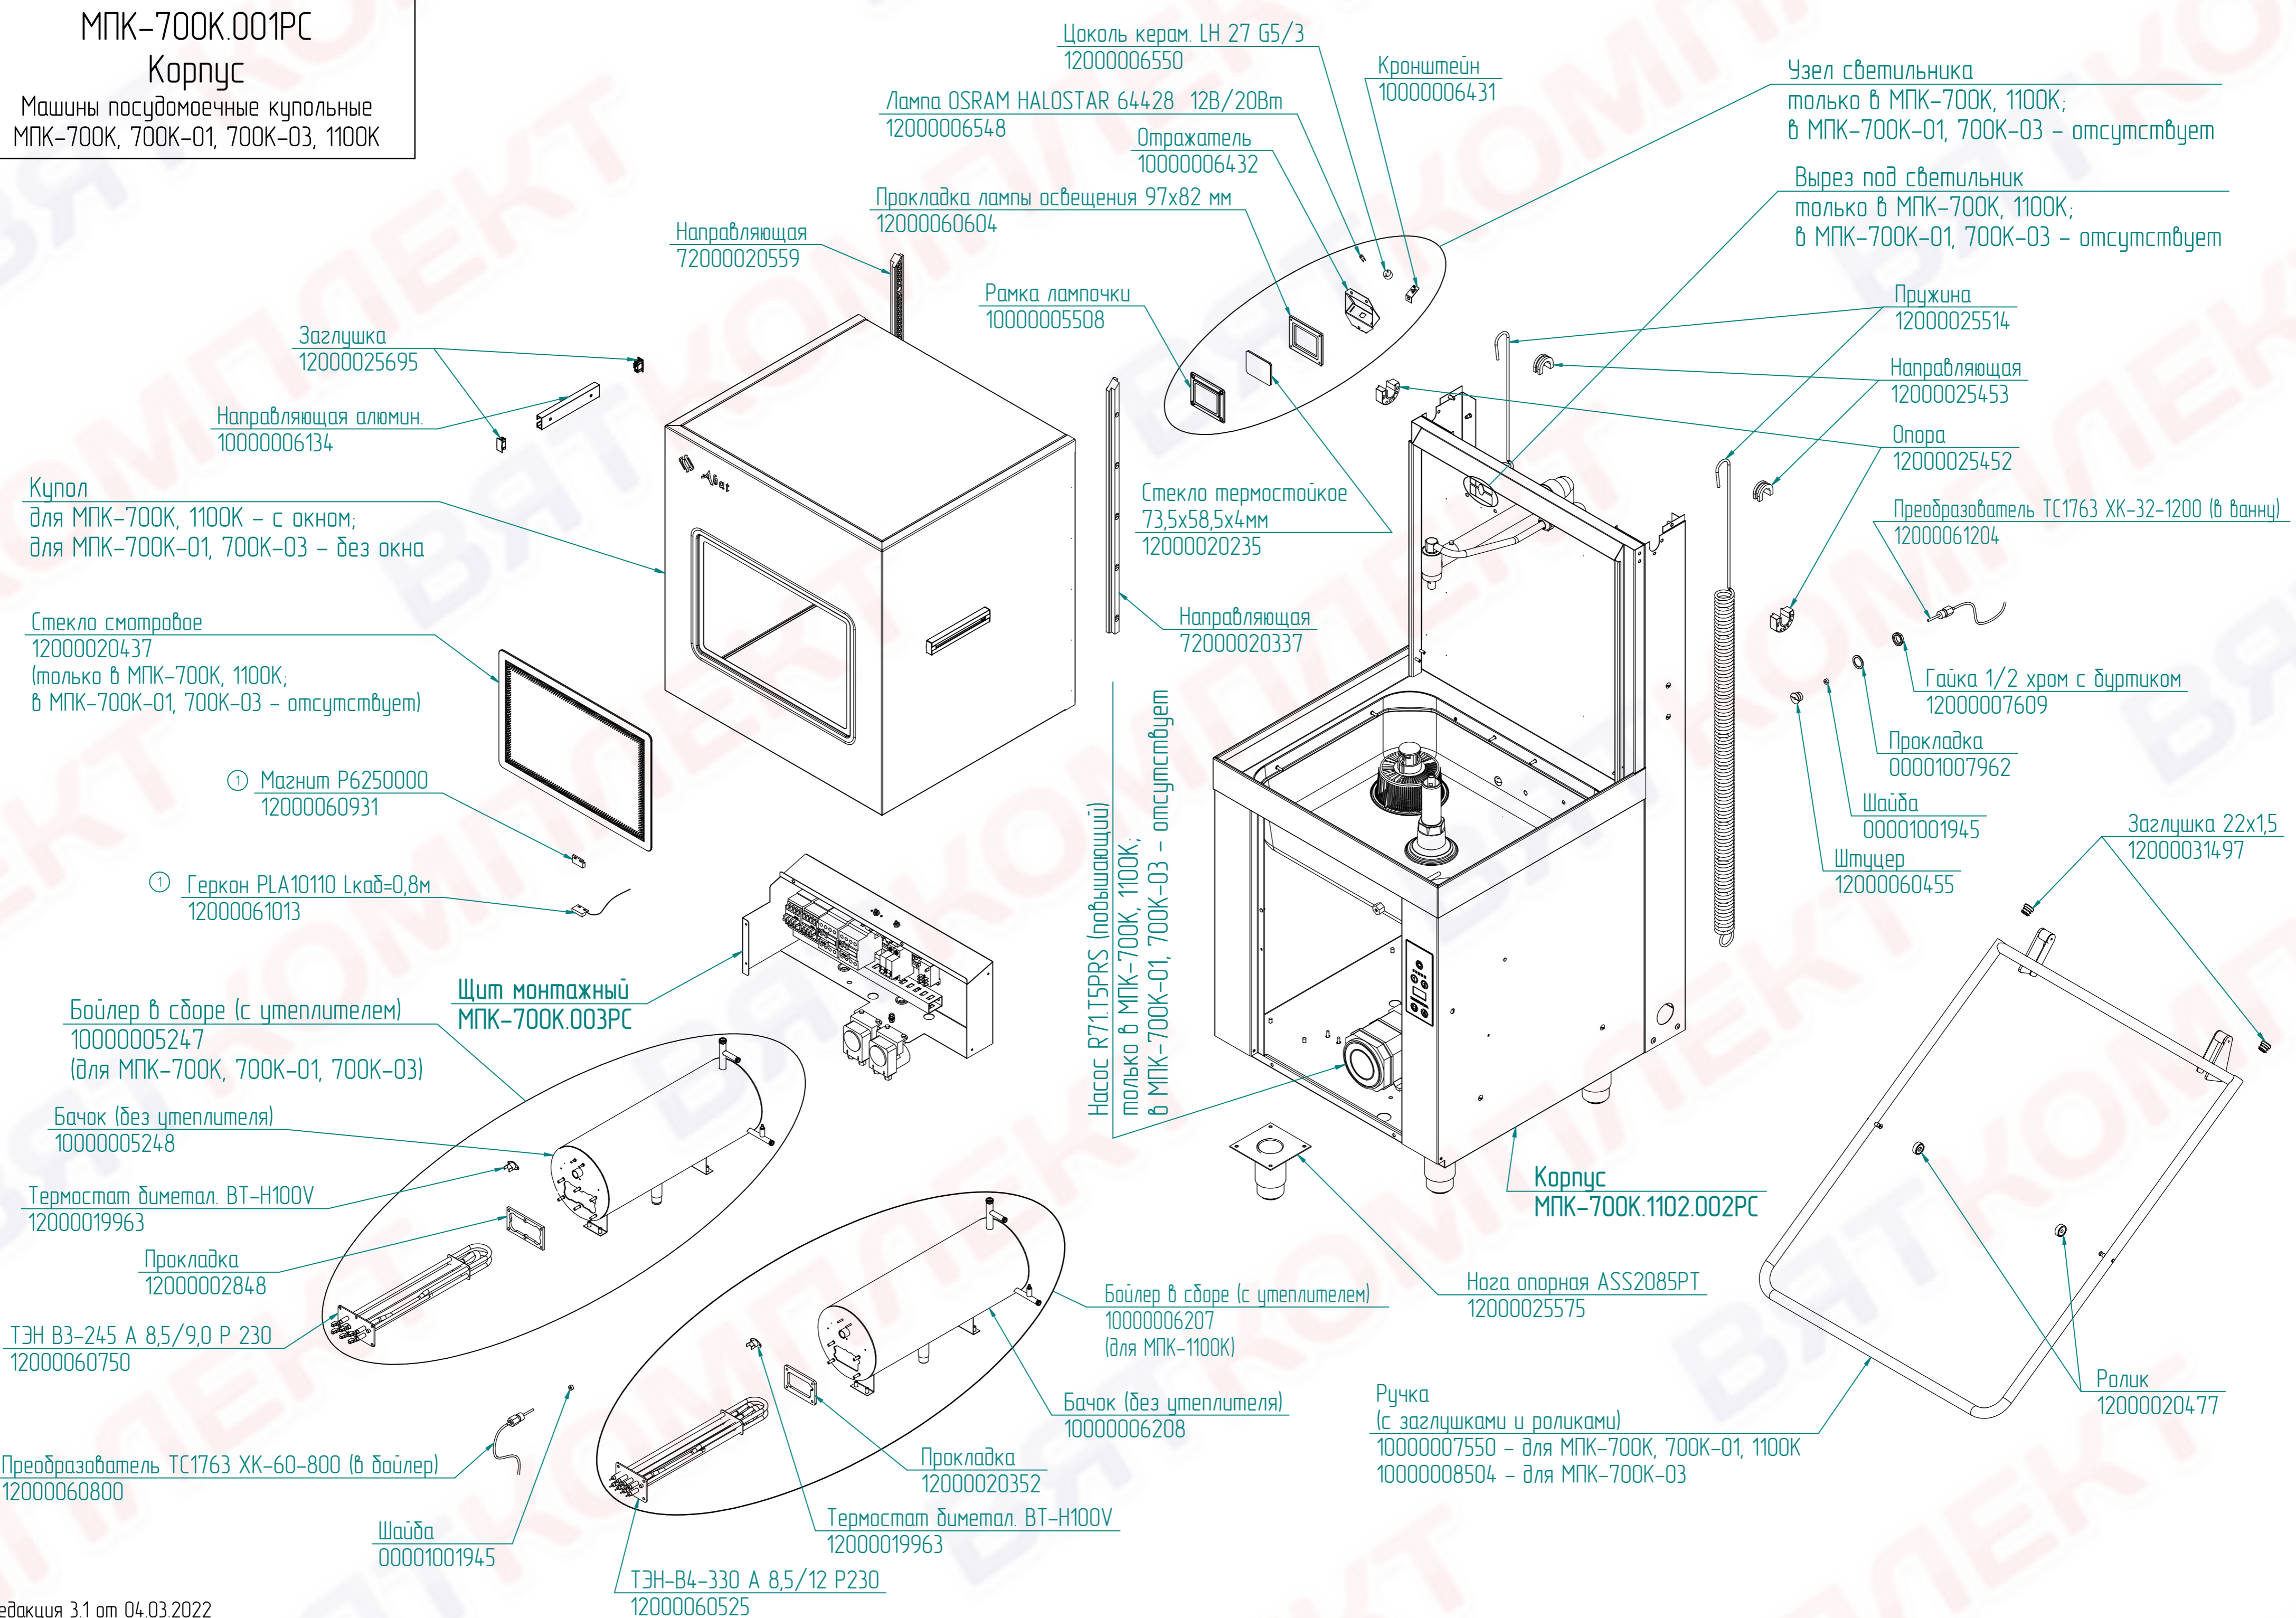

# МПК-700К.000РС

Машины посудомоечные купольные  
МПК-700К, 700К-01, 700К-03, 1100К

Смотровое стекло  
только в МПК-700К, 1100К;  
в МПК-700К-01, 700К-03 - отсутствует

Кассета для тарелок  
72000027144

Рамка в сборе  
12000025965

Кассета нейтральная  
72000027183

Кассета для столовых приборов  
(в комплект поставки не входит)  
72000027222

Стакан для столовых приборов  
61000050367

Трубка для дозатора  
прозрачная L=3м  
10000006613

## Корпус

Машины посудомоечные купольные  
МПК-700К, 700К-01, 700К-03, 1100К