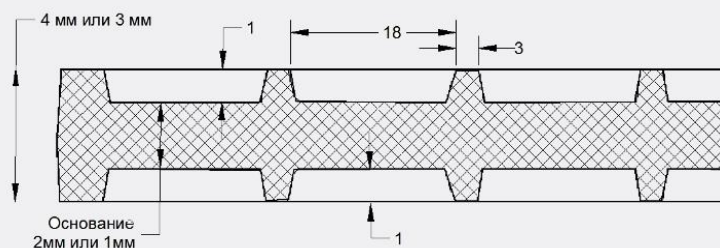

Венские вафли

Венская вафля из бисквитного теста - прямоугольная

Артикул	ПК056
ДхШхВ, мм	80x42x15
Толщина, мм	от 3 до 5
Кол-во, шт.	28
Кол-во, шт. СОЮ	-

Венская вафля из бисквитного теста - квадратная

Артикул	ПК057
ДхШхВ, мм	60x60x15
Толщина, мм	от 3 до 5
Кол-во, шт.	28
Кол-во, шт. СОЮ	-

Батончик для шоколадки на основе венской вафли

Артикул	ПК058
ДхШхВ, мм	108x38,6x20
Толщина, мм	от 3 до 6
Кол-во, шт.	24
Кол-во, шт. СОЮ	-

Венская вафля - сердце

Артикул	ПК059
ДхШхВ, мм	70x105x20
Толщина, мм	20
Кол-во, шт.	по запросу
Кол-во, шт. СОЮ	-

Изделия из вафельного теста

Вафельная трубочка

ДхШхВ, мм	219x135x4
Толщина, мм	3-4
Кол-во, шт	4

Вафельные листы, рожки, основы для конфет, тарталетки

ДхШхВ, мм	по запросу
Толщина, мм	по запросу
Кол-во, шт	по запросу