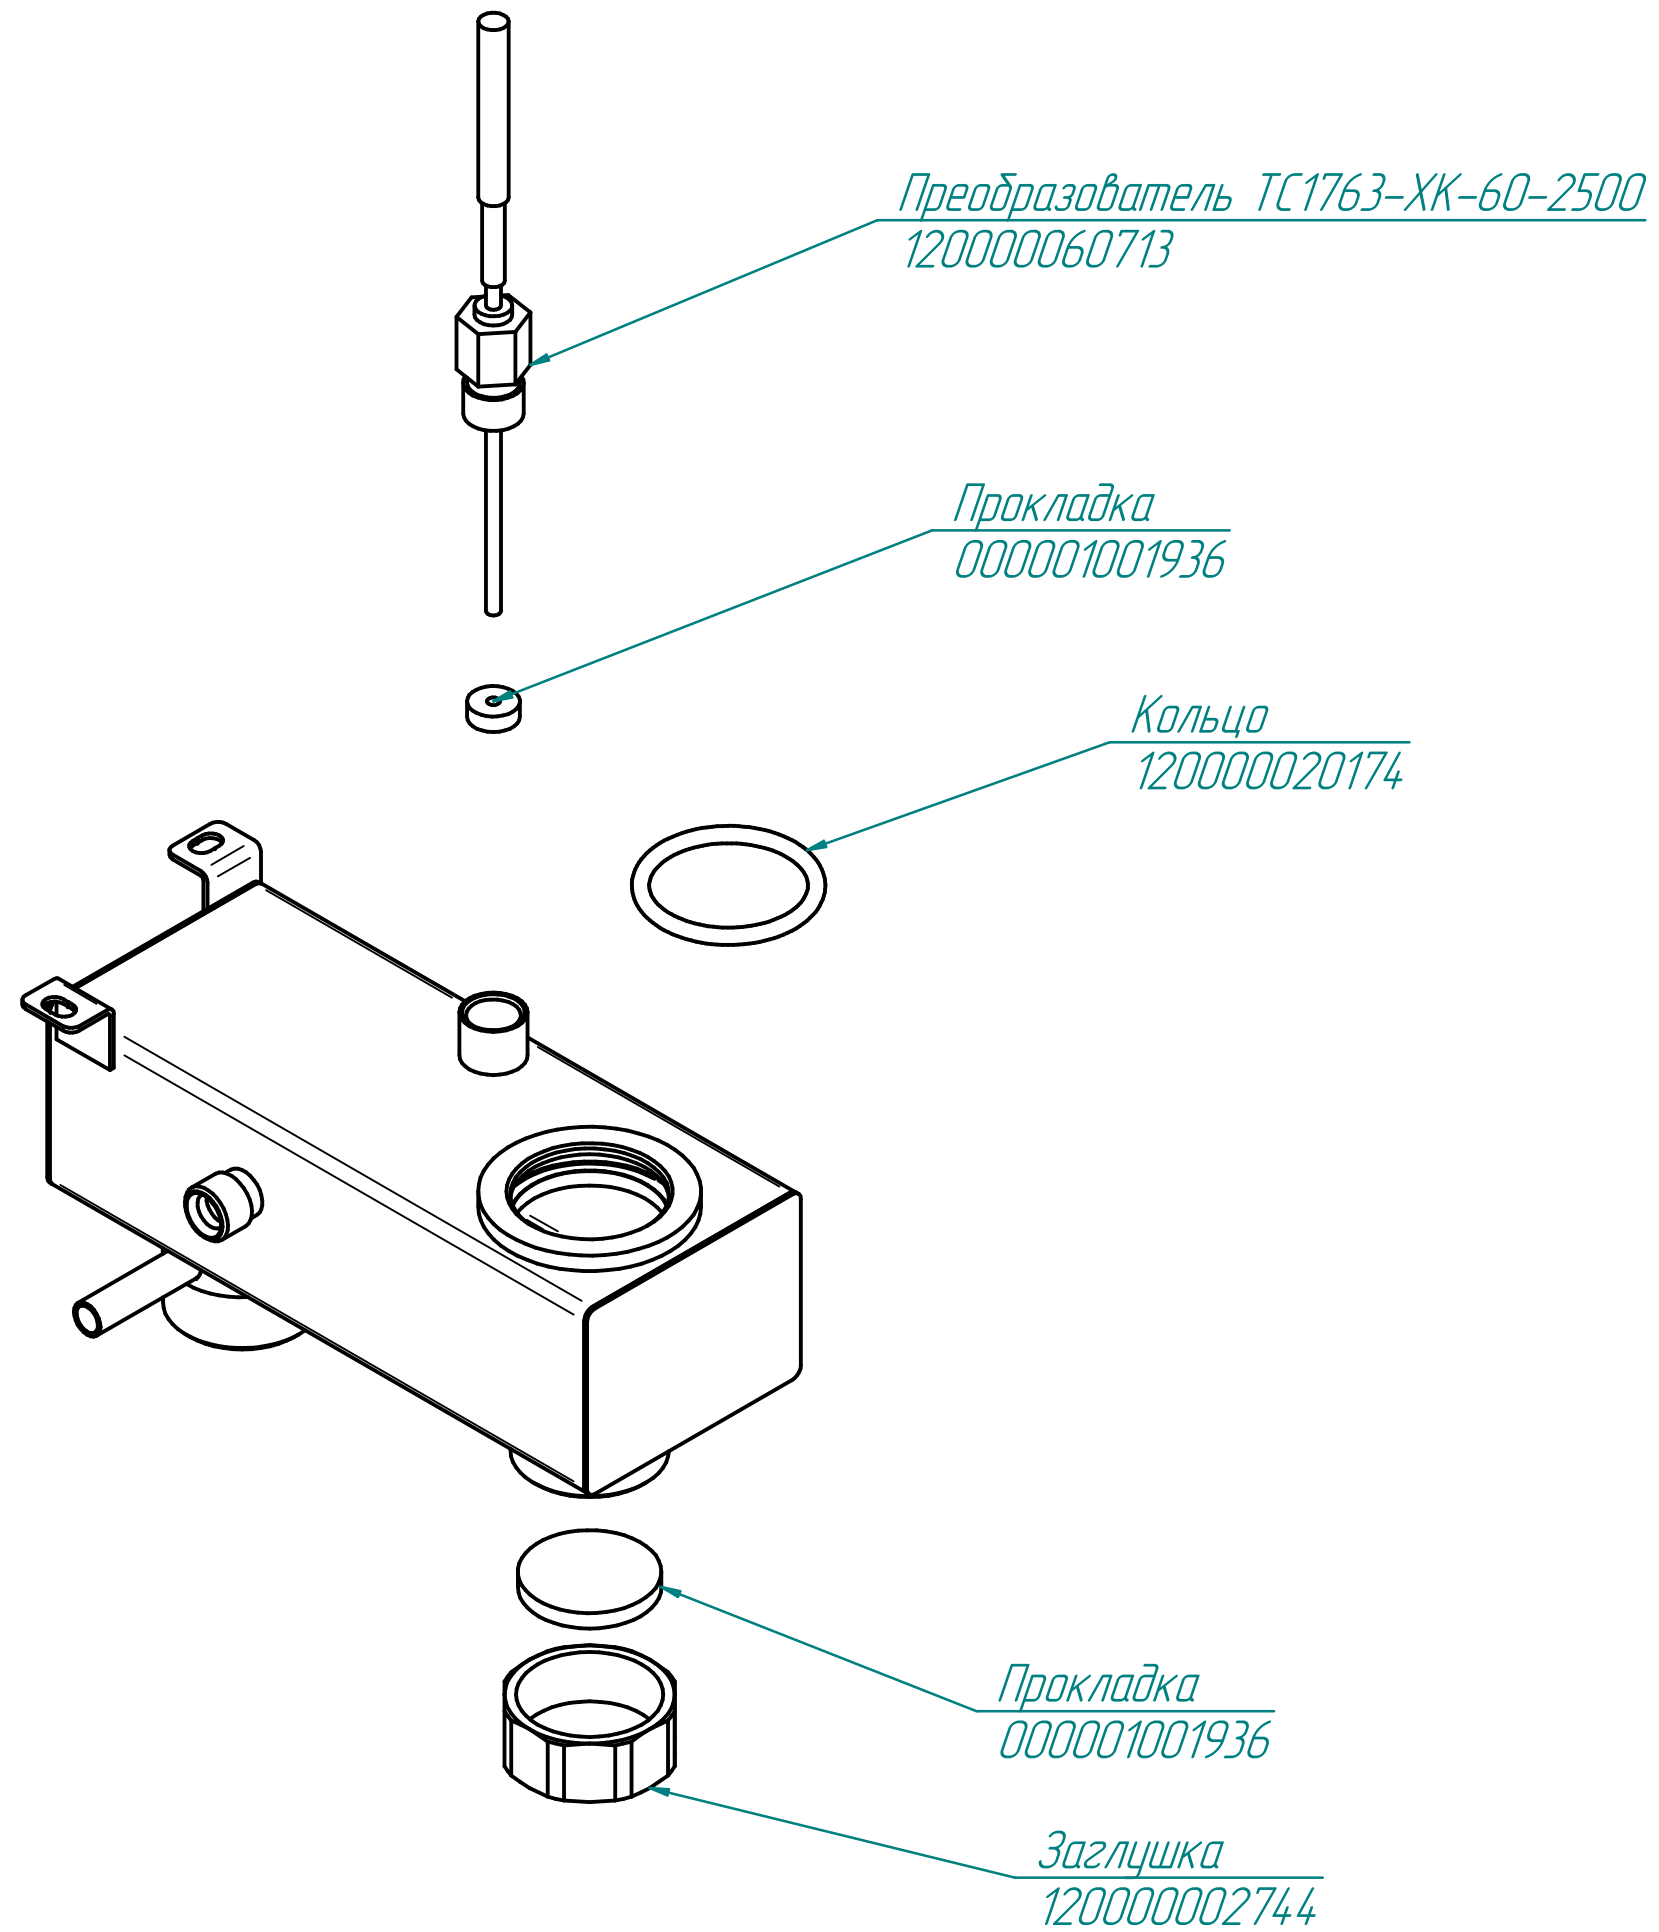

Клавиатура "Абат-36-6"
120000061077

Фильтр
100000006078

ПКА6-11ВМ2.19175.004РС

Пароконвектомат
ПКА6-1/1ВМ2

ТЭН БЗ-9000W
120000060012

ПКА6-11ВМ2.19175.005РС

Пароконвектомат
ПКА6-1/1ВМ2

ПКА6-11ВМ2.19175.007РС