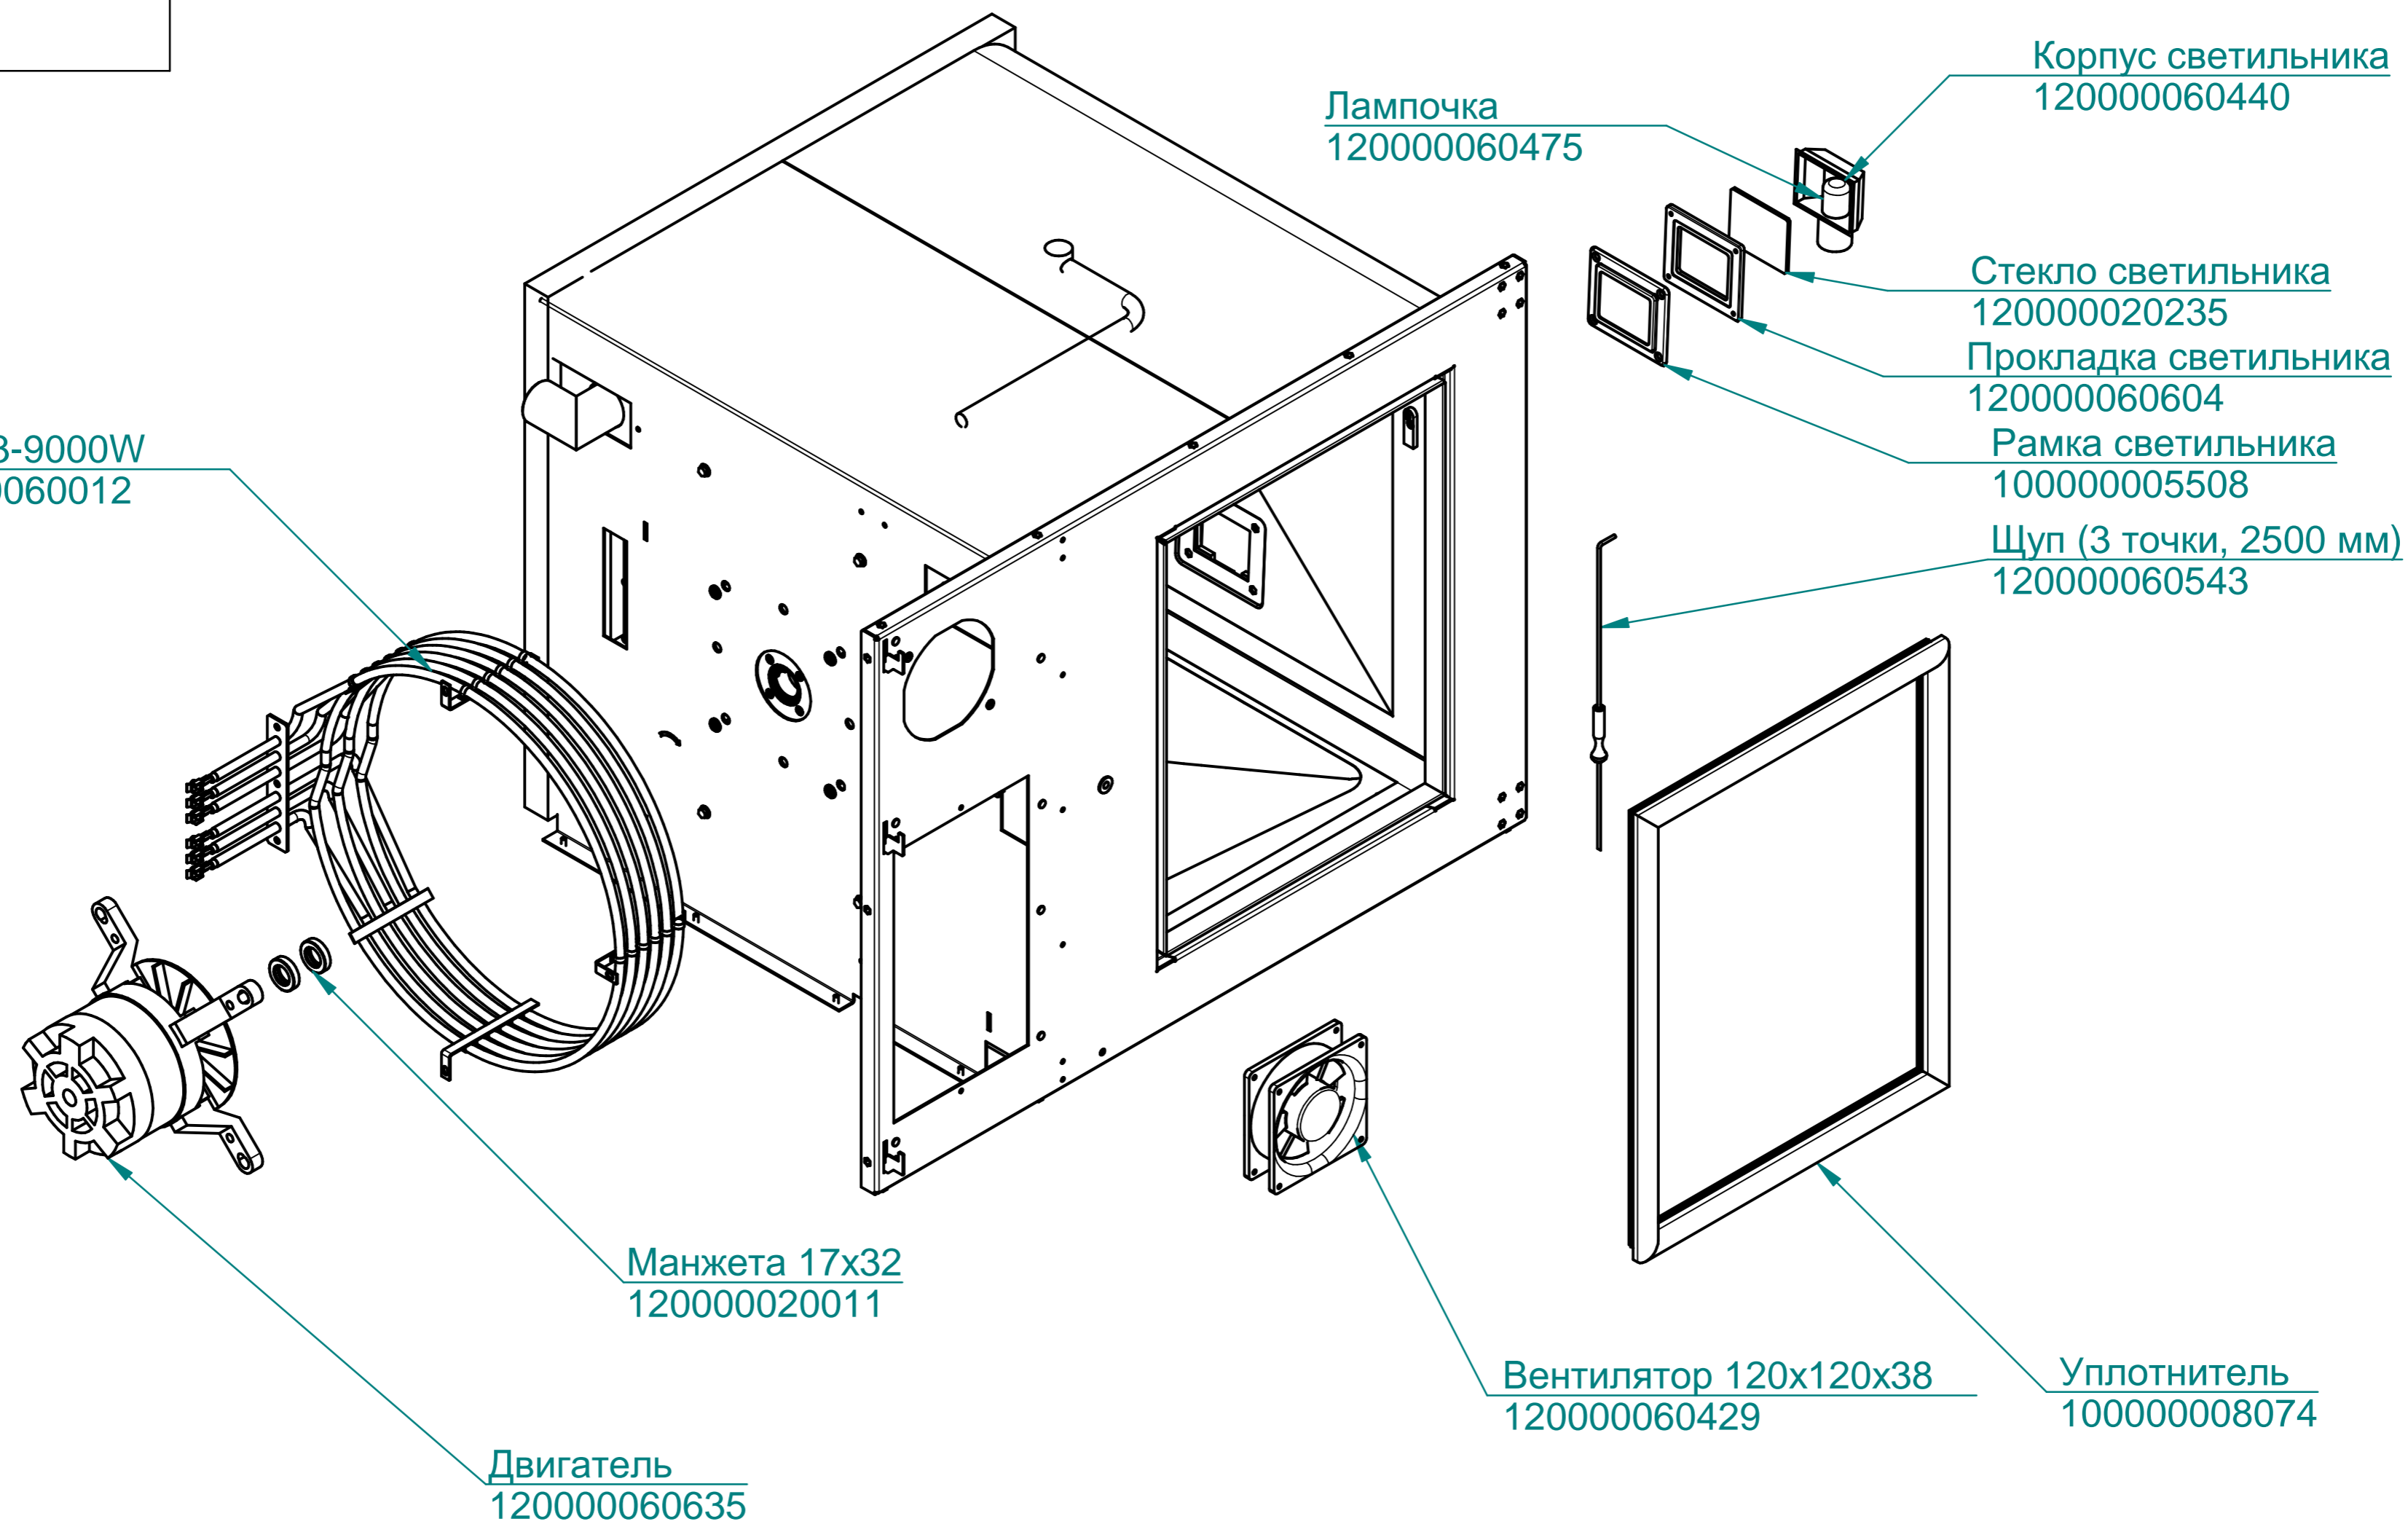

Клавиатура "Абат-36-6"
120000061077

Фильтр
100000006078

ПКА6-11ВМ2.19175.004РС

Пароконвектомат
ПКА6-1/1ВМ2

ТЭН БЗ-9000W
120000060012

ПКА6-11ВМ2.19175.005РС

Пароконвектомат
ПКА6-1/1ВМ2

ПКА6-11ВМ2.19175.007РС