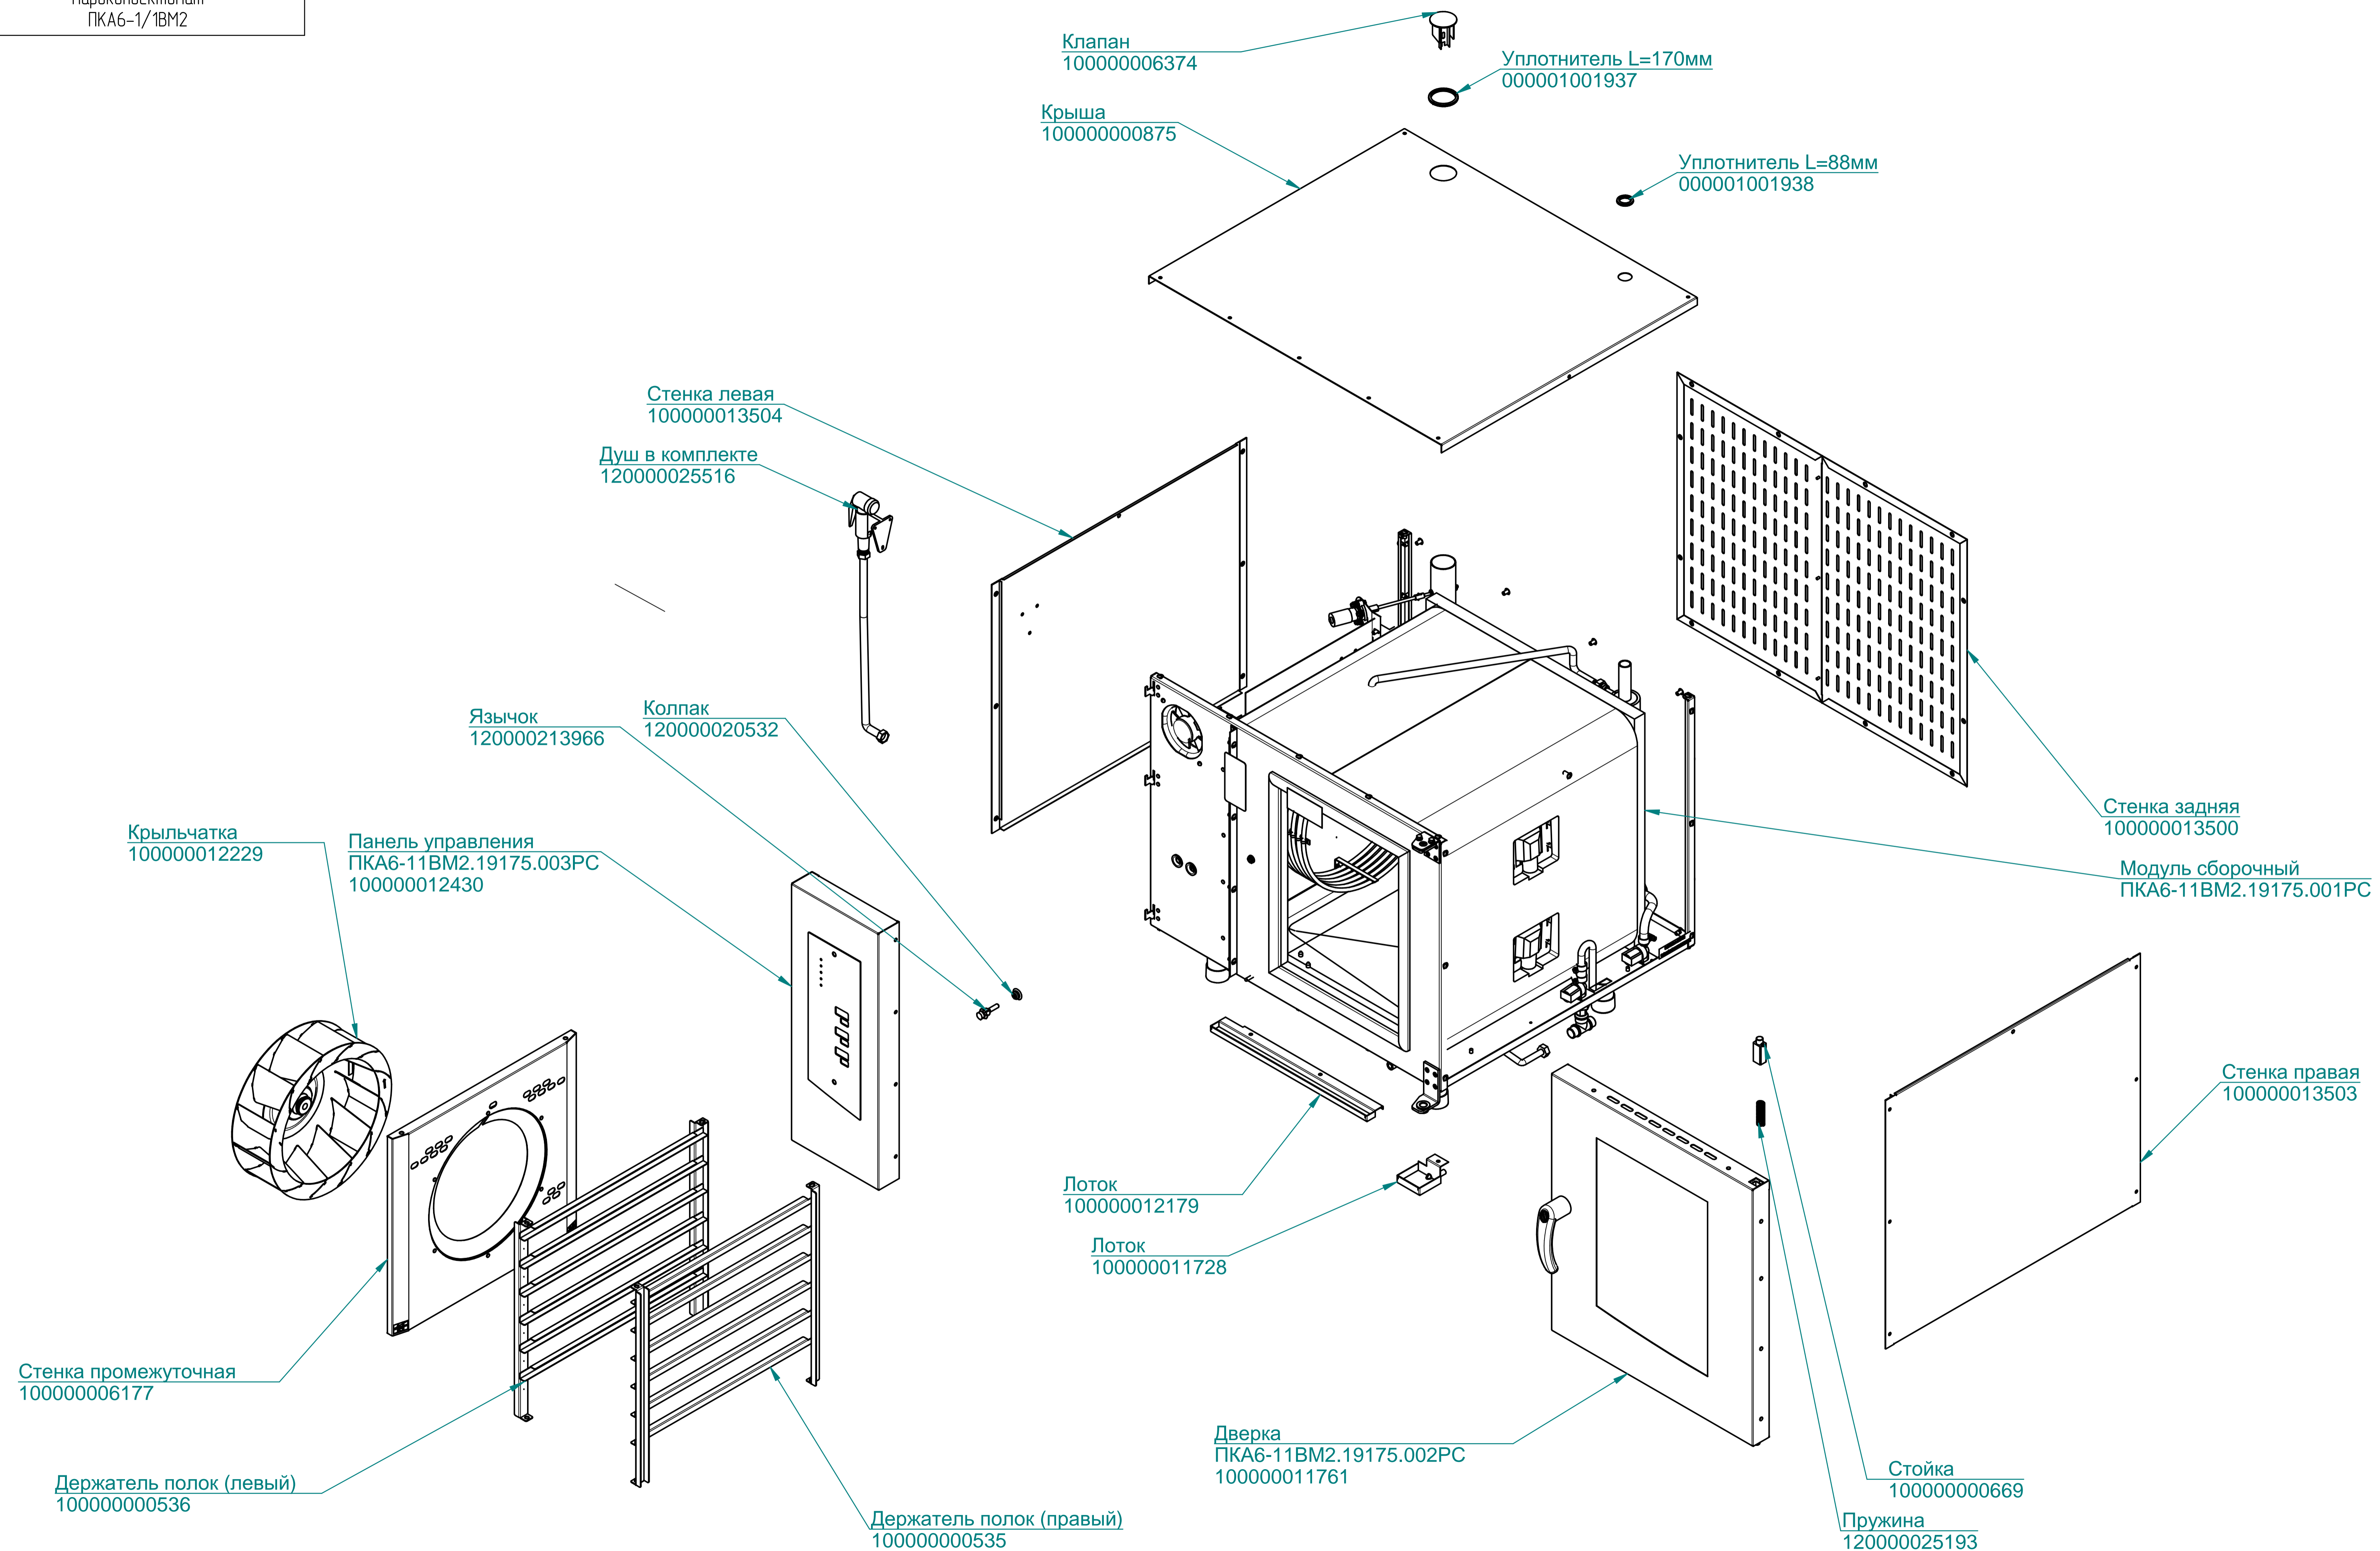

ПКА6-11ВМ2.19175.000РС

Пароконвектомат
ПКА6-1/1ВМ2

ПКА6-11ВМ2.19175.002РС

Пароконвектомат
ПКА6-1/1ВМ2

ПКА6-11ВМ2.19175.003РС

Пароконвектомат
ПКА6-1/1ВМ2

Панель
100000012005

Контроллер
120000160247

Клавиатура "Абат-36-6"
120000061077

Фильтр
100000006078

ПКА6-11ВМ2.19175.004РС

Пароконвектомат
ПКА6-1/1ВМ2

ТЭН БЗ-9000W
120000060012

ПКА6-11ВМ2.19175.005РС

Пароконвектомат
ПКА6-1/1ВМ2

ПКА6-11ВМ2.19175.007РС