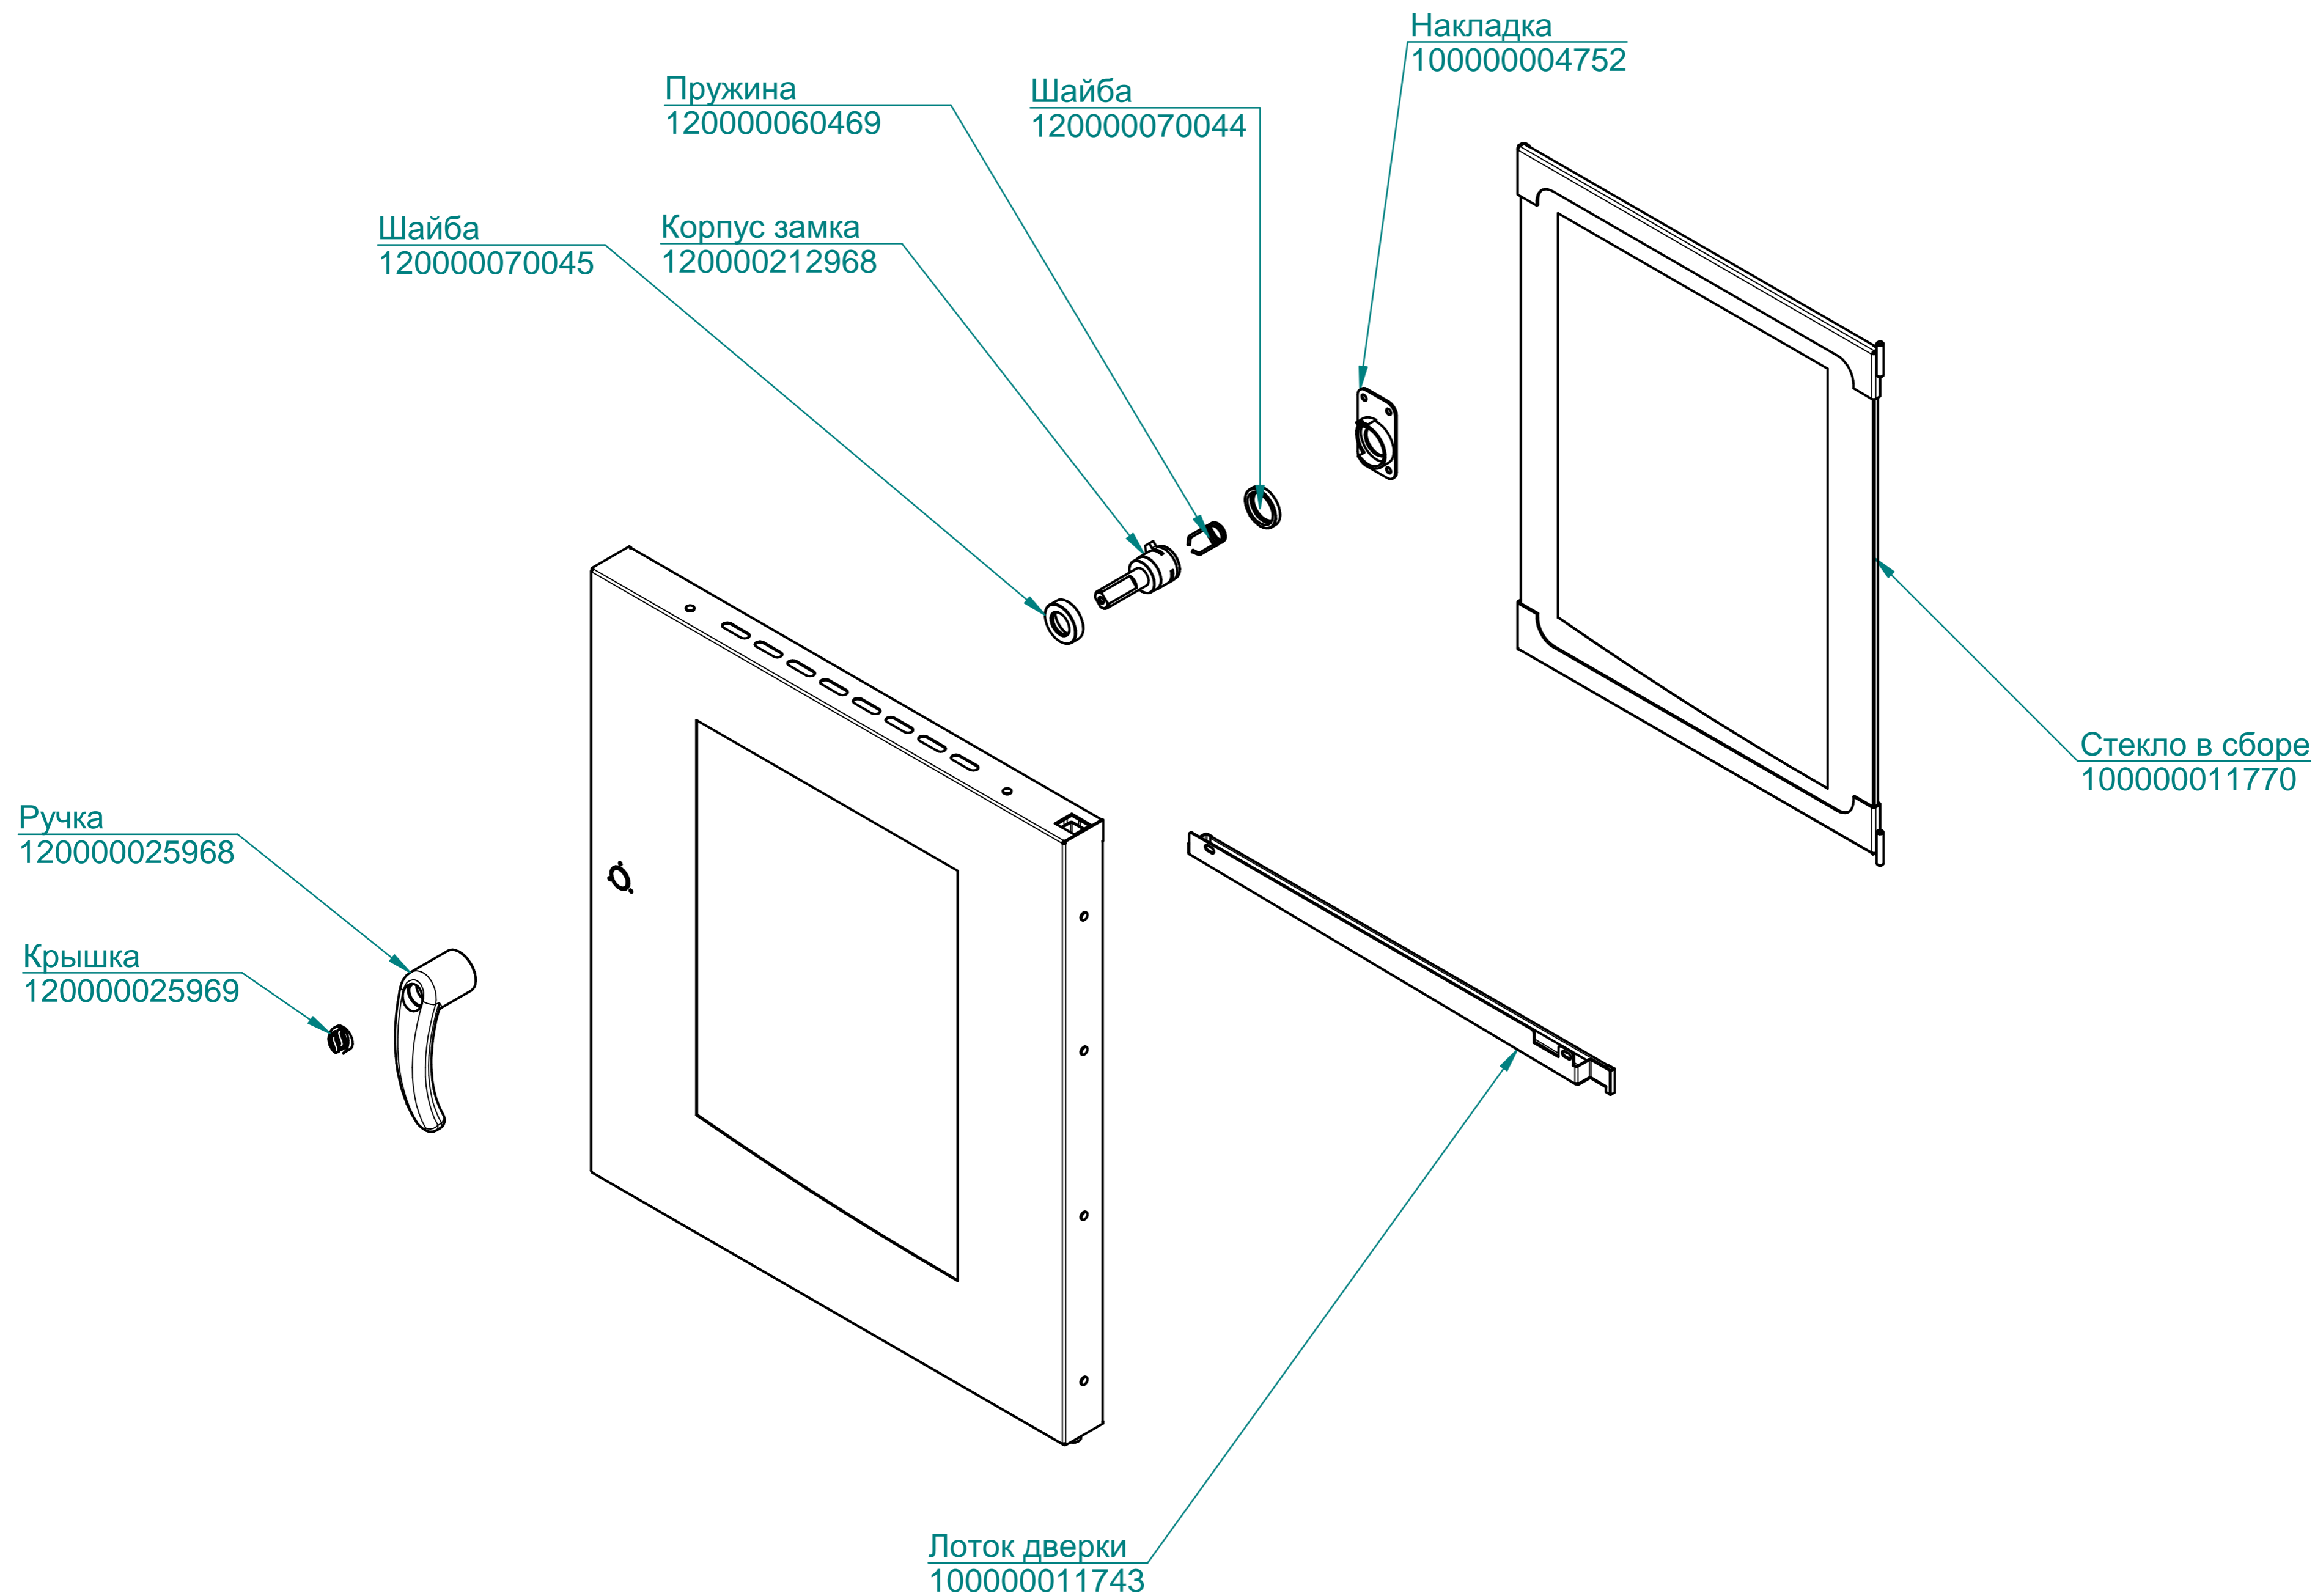

ПКА6-11ВМ2.19175.000РС

Пароконвектомат
ПКА6-1/1ВМ2

ПКА6-11ВМ2.19175.002РС

Пароконвектомат
ПКА6-1/1ВМ2

ПКА6-11ВМ2.19175.003РС

Пароконвектомат
ПКА6-1/1ВМ2

Панель
100000012005

Контроллер
120000160247

Клавиатура "Абат-36-6"
120000061077

Фильтр
100000006078

ПКА6-11ВМ2.19175.004РС

Пароконвектомат
ПКА6-1/1ВМ2

ТЭН БЗ-9000W
120000060012

ПКА6-11ВМ2.19175.005РС

Пароконвектомат
ПКА6-1/1ВМ2

ПКА6-11ВМ2.19175.007РС