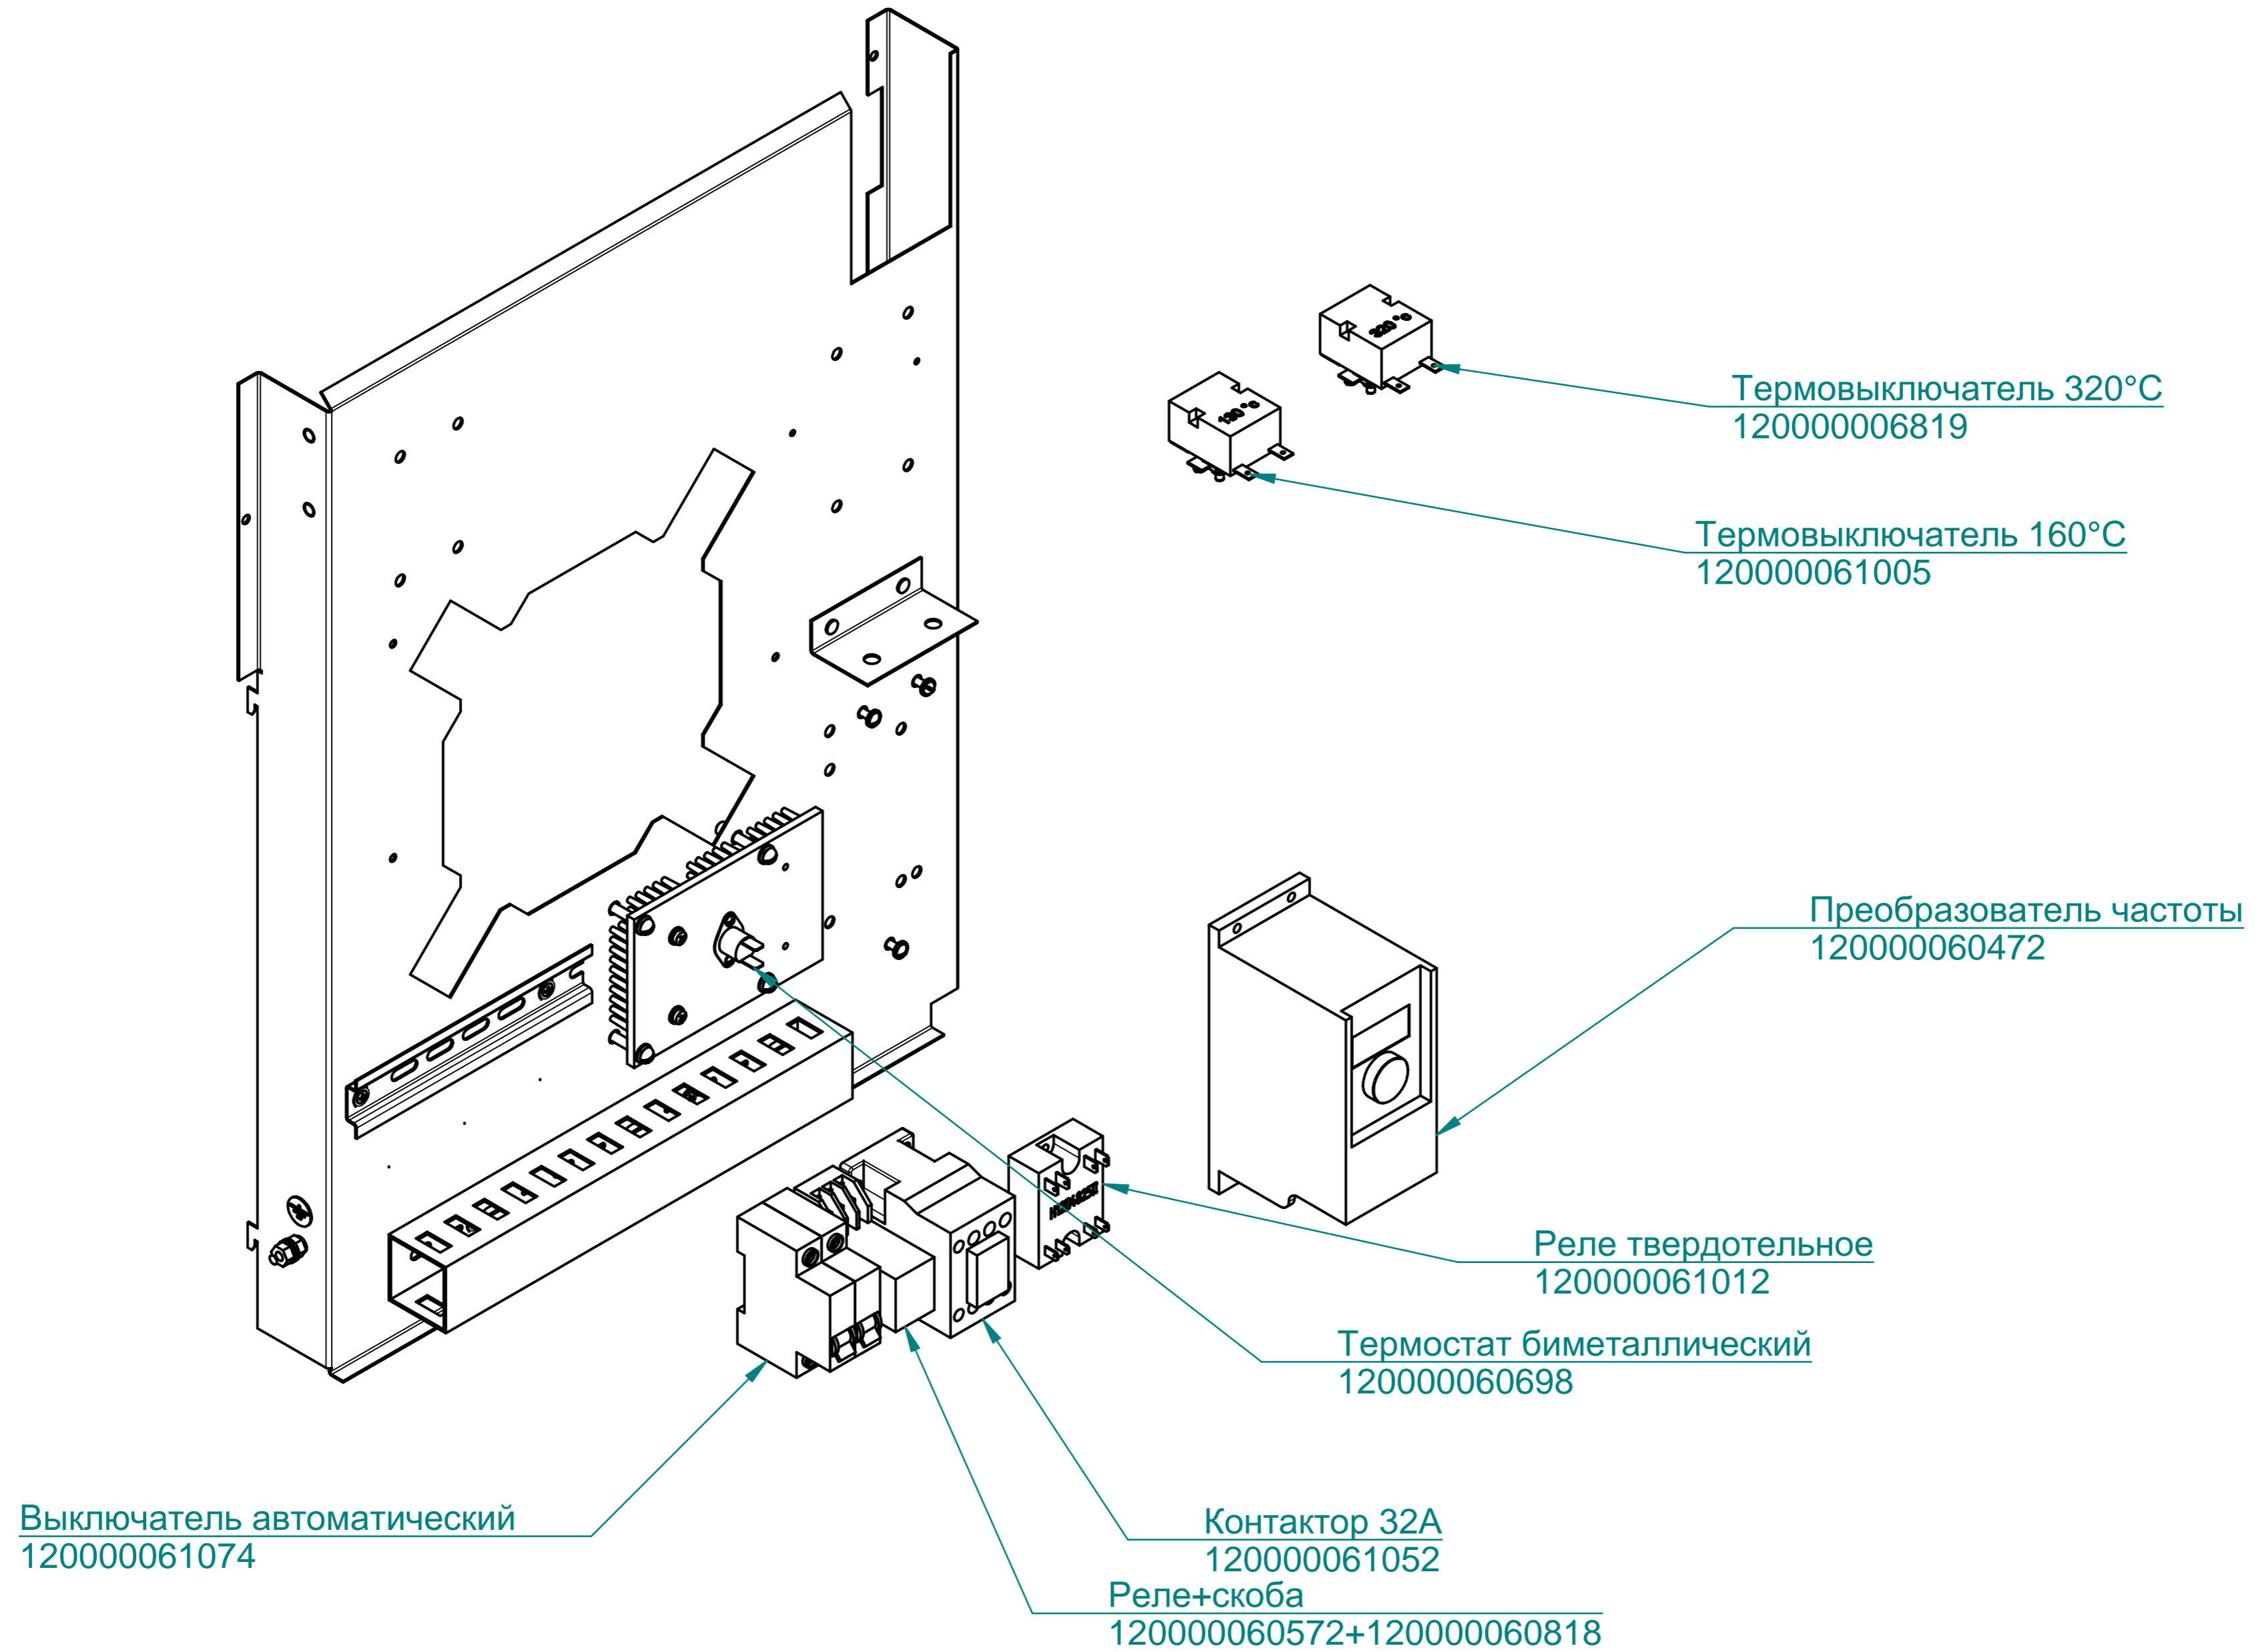

ПКА6-11ВМ2.19175.007РС

Пароконвектомат
ПКА6-1/1ВМ2