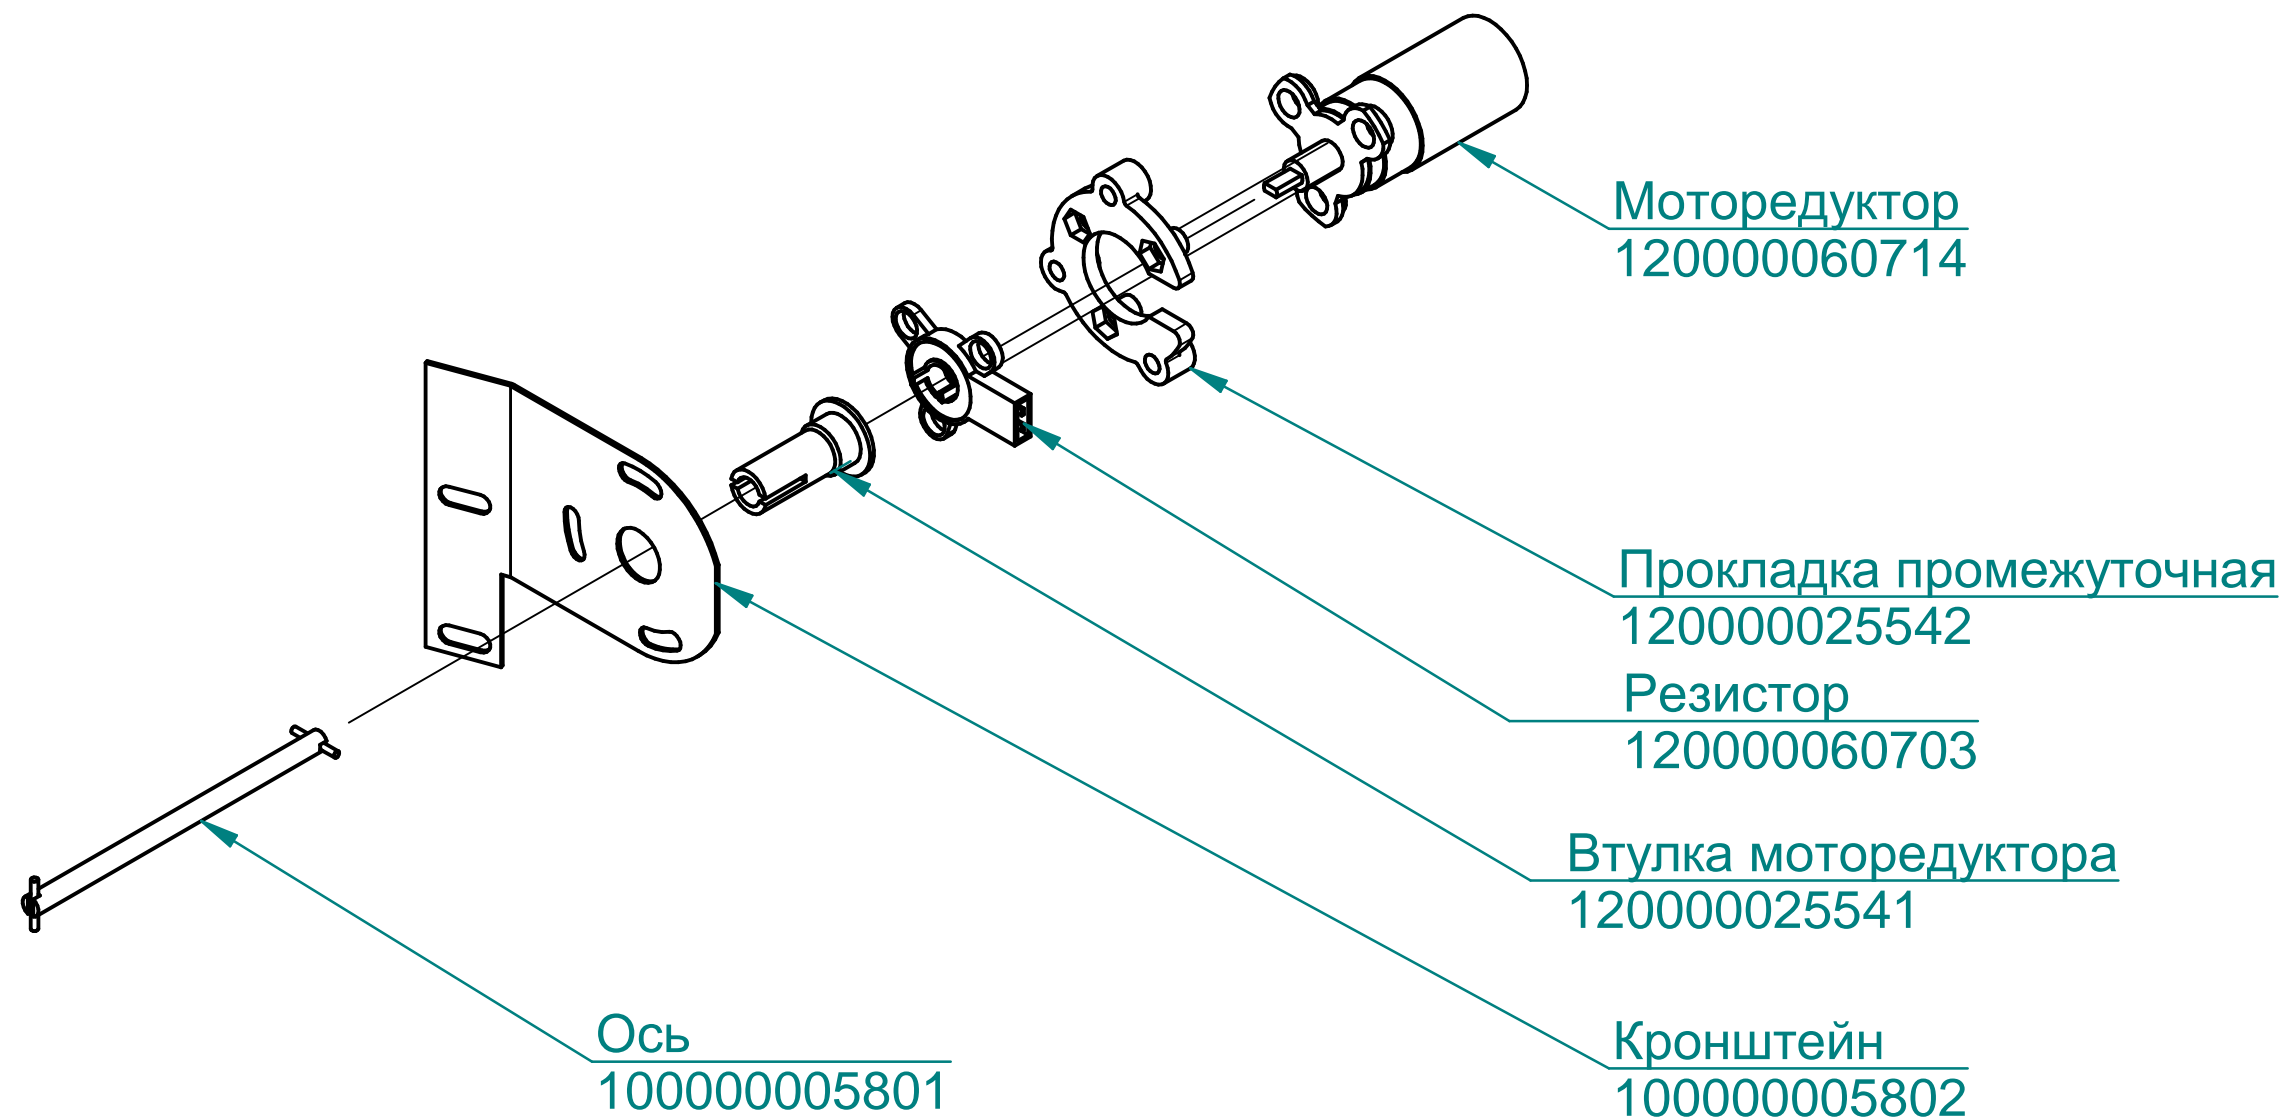

ПКА6-11ВМ2.19175.008РС

Пароконвектомат
ПКА6-1/1ВМ2