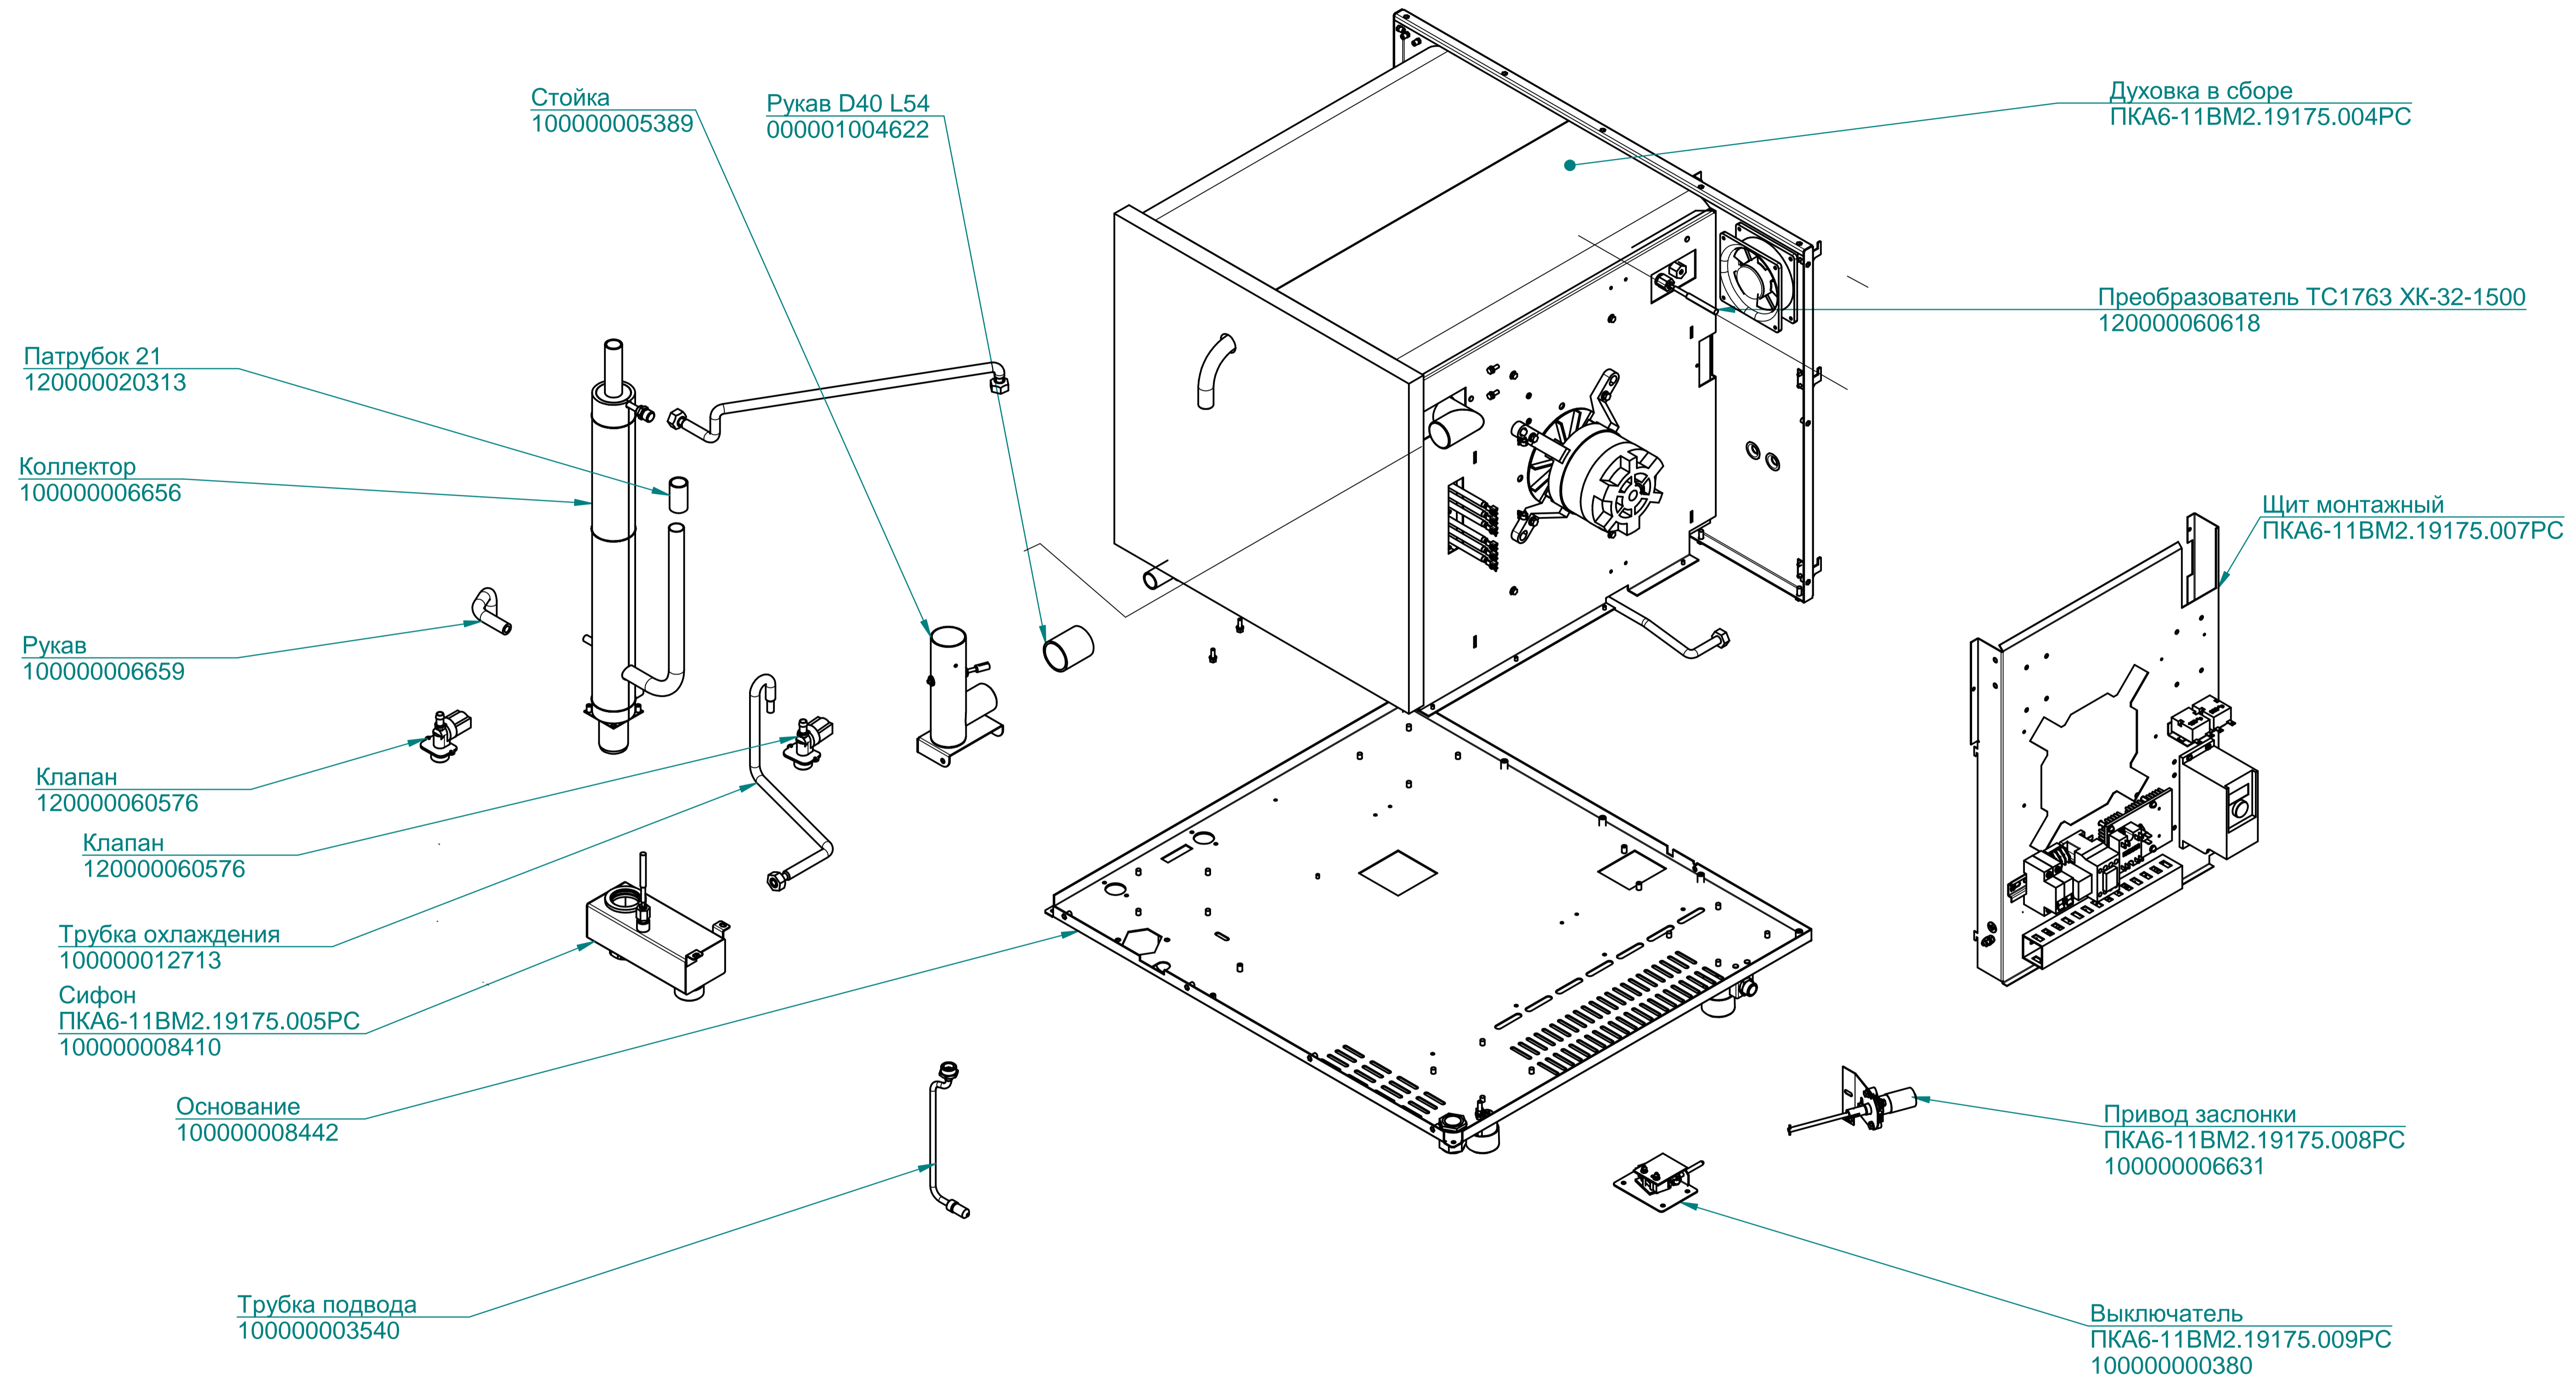

ПКА6-11ВМ2.19175.000РС

Пароконвектомат
ПКА6-1/1ВМ2

ПКА6-11ВМ2.19175.002РС

Пароконвектомат
ПКА6-1/1ВМ2

ПКА6-11ВМ2.19175.003РС

Пароконвектомат
ПКА6-1/1ВМ2

Панель
100000012005

Контроллер
120000160247

Клавиатура "Абат-36-6"
120000061077

Фильтр
100000006078

ПКА6-11ВМ2.19175.004РС

Пароконвектомат
ПКА6-1/1ВМ2

ТЭН БЗ-9000W
120000060012

ПКА6-11ВМ2.19175.005РС

Пароконвектомат
ПКА6-1/1ВМ2

ПКА6-11ВМ2.19175.007РС