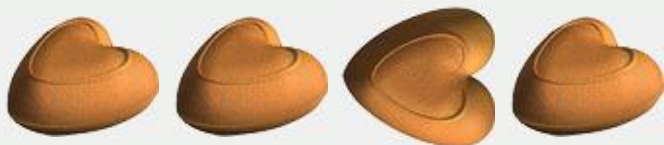

Кол-во, шт 30

Гриб целый

Артикул ПЭМ038

ДхШхВ, мм 52х36х36

Толщина, мм 36

Кол-во, шт 30

Сердце "Валентинка" целая

Артикул	ПЭМ039
ДхШхВ, мм	44x47x26
Толщина, мм	26
Кол-во, шт	24